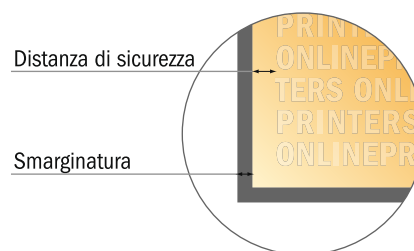

Biglietti di invito, formato verticale

DIN-A5 • 2 pagine

- Formato dei dati (incl. 2,00 mm refilo): 15,20 x 21,40 cm
- Formato finale: 14,80 x 21,00 cm
- **Distanza di sicurezza**
4 mm: distanza dei testi/delle informazioni dal bordo del formato finale per evitare un punto di taglio indesiderato.

Attenersi alle seguenti indicazioni:

- Creare i documenti con la smarginatura e la distanza di sicurezza indicate.
- Impostare i colori di sfondo, le immagini o i grafici fino al bordo del formato dei dati.
- In fase di produzione il taglio, la fustellatura e la piegatura possono dar luogo a tolleranze.
- Questo schizzo non è conforme alla scala.
- Per indicazioni sui dati per la stampa, consultare la voce di menu "Dati per la stampa" su www.onlineprinters.it