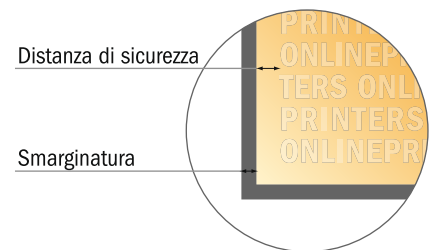

## Biglietti di invito, formato verticale

DIN-A6 • 2 pagine

- Formato dei dati (incl. 2,00 mm refilo): 10,90 x 15,20 cm
- Formato finale: 10,50 x 14,80 cm
- **Distanza di sicurezza**  
4 mm: distanza dei testi/delle informazioni dal bordo del formato finale per evitare un punto di taglio indesiderato.

### Attenersi alle seguenti indicazioni:

- Creare i documenti con la smarginatura e la distanza di sicurezza indicate.
- Impostare i colori di sfondo, le immagini o i grafici fino al bordo del formato dei dati.
- In fase di produzione il taglio, la fustellatura e la piegatura possono dar luogo a tolleranze.
- Questo schizzo non è conforme alla scala.
- Per indicazioni sui dati per la stampa, consultare la voce di menu "Dati per la stampa" su [www.onlineprinters.it](http://www.onlineprinters.it)