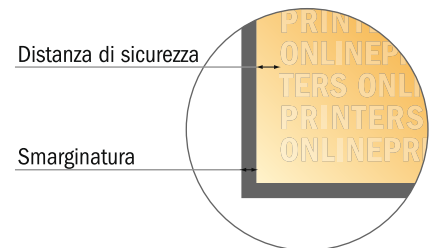

Biglietti di invito, formato verticale

DIN lungo • 4 pagine

- Formato dei dati (incl. 2,00 mm refilo):
21,40 x 21,40 cm
- Formato finale:
21,00 x 21,00 cm
- Formato finale (chiuso):
10,50 x 21,00 cm
- **Distanza di sicurezza**
4 mm: distanza dei testi/delle informazioni dal bordo del formato finale per evitare un punto di taglio indesiderato.

Attenersi alle seguenti indicazioni:

- Creare i documenti con la smarginatura e la distanza di sicurezza indicate.
- Impostare i colori di sfondo, le immagini o i grafici fino al bordo del formato dei dati.
- In fase di produzione il taglio, la fustellatura e la piegatura possono dar luogo a tolleranze.
- Questo schizzo non è conforme alla scala.
- Per indicazioni sui dati per la stampa, consultare la voce di menu "Dati per la stampa" su www.onlineprinters.it