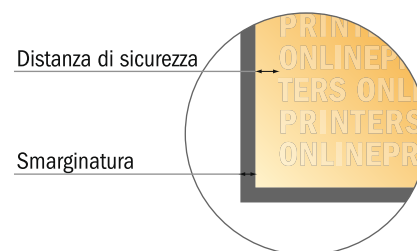

## Cartoline adesive

Maxi

- Formato dei dati (incl. 2,00 mm refilo): 12,90 x 23,90 cm
- Formato finale: 12,50 x 23,50 cm
- **Distanza di sicurezza**  
4 mm: distanza dei testi/delle informazioni dal bordo del formato finale per evitare un punto di taglio indesiderato.

### Attenersi alle seguenti indicazioni:

- Creare i documenti con la smarginatura e la distanza di sicurezza indicate.
- Impostare i colori di sfondo, le immagini o i grafici fino al bordo del formato dei dati.
- In fase di produzione il taglio, la fustellatura e la piegatura possono dar luogo a tolleranze.
- Questo schizzo non è conforme alla scala.
- Per indicazioni sui dati per la stampa, consultare la voce di menu "Dati per la stampa" su [www.onlineprinters.it](http://www.onlineprinters.it)