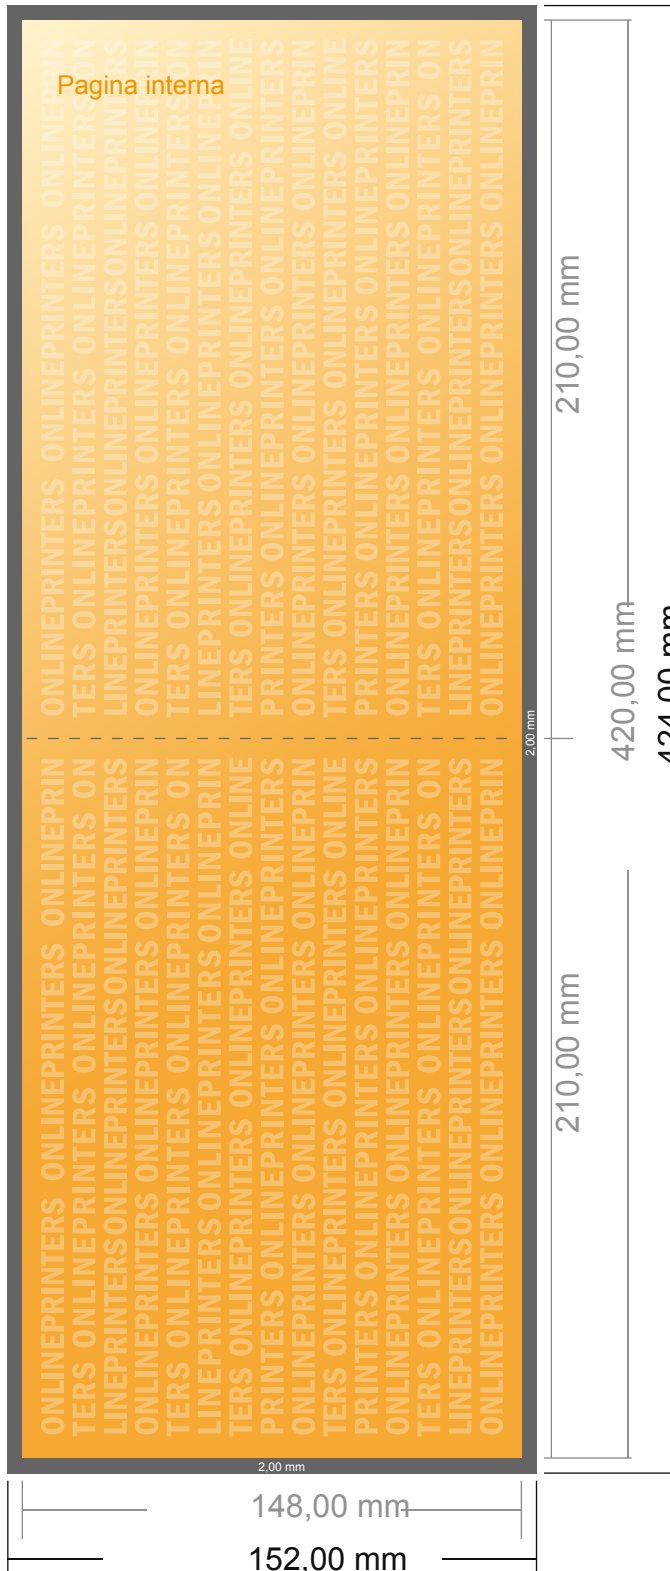

# Cartoline piegate carta eco/naturale, formato

DIN A5 • 1 piega • 4 Pagine  
orizzontale

- Formato dei dati (incl. 2,00 mm refilo): 42,40 x 15,20 cm
- Formato finale (aperto): 42,00 x 14,80 cm
- Formato finale (chiuso): 21,00 x 14,80 cm
- **Distanza di sicurezza**  
4 mm: distanza dei testi/delle informazioni dal bordo del formato finale per evitare un punto di taglio indesiderato.

## Attenersi alle seguenti indicazioni:

- Creare i documenti con la smarginatura e la distanza di sicurezza indicate.
- Impostare i colori di sfondo, le immagini o i grafici fino al bordo del formato dei dati.
- In fase di produzione il taglio, la fustellatura e la piegatura possono dar luogo a tolleranze.
- Questo schizzo non è conforme alla scala.
- Per indicazioni sui dati per la stampa, consultare la voce di menu "Dati per la stampa" su [www.onlineprinters.it](http://www.onlineprinters.it)