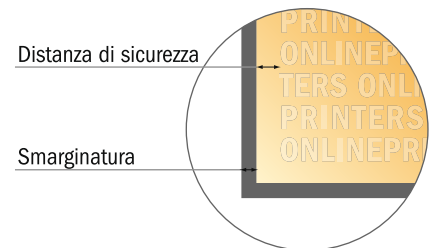

# Cartoline piegate carta eco/naturale, formato

DIN A5 • 1 piega • 4 Pagine  
orizzontale

- Formato dei dati (incl. 2,00 mm refilo): 42,40 x 15,20 cm
- Formato finale (aperto): 42,00 x 14,80 cm
- Formato finale (chiuso): 21,00 x 14,80 cm
- **Distanza di sicurezza**  
4 mm: distanza dei testi/delle informazioni dal bordo del formato finale per evitare un punto di taglio indesiderato.

## Attenersi alle seguenti indicazioni:

- Creare i documenti con la smarginatura e la distanza di sicurezza indicate.
- Impostare i colori di sfondo, le immagini o i grafici fino al bordo del formato dei dati.
- In fase di produzione il taglio, la fustellatura e la piegatura possono dar luogo a tolleranze.
- Questo schizzo non è conforme alla scala.
- Per indicazioni sui dati per la stampa, consultare la voce di menu "Dati per la stampa" su [www.onlineprinters.it](http://www.onlineprinters.it)