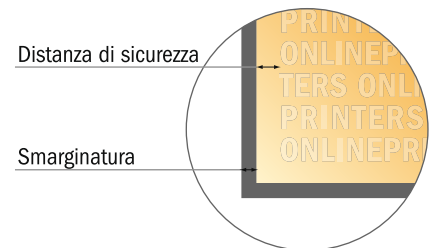

Cartoline piegate carta eco/naturale, formato

DIN A6 • 1 piega • 4 Pagine
orizzontale

- Formato dei dati (incl. 2,00 mm refilo): 30,00 x 10,90 cm
- Formato finale (aperto): 29,60 x 10,50 cm
- Formato finale (chiuso): 14,80 x 10,50 cm
- **Distanza di sicurezza**
4 mm: distanza dei testi/delle informazioni dal bordo del formato finale per evitare un punto di taglio indesiderato.

Attenersi alle seguenti indicazioni:

- Creare i documenti con la smarginatura e la distanza di sicurezza indicate.
- Impostare i colori di sfondo, le immagini o i grafici fino al bordo del formato dei dati.
- In fase di produzione il taglio, la fustellatura e la piegatura possono dar luogo a tolleranze.
- Questo schizzo non è conforme alla scala.
- Per indicazioni sui dati per la stampa, consultare la voce di menu "Dati per la stampa" su www.onlineprinters.it