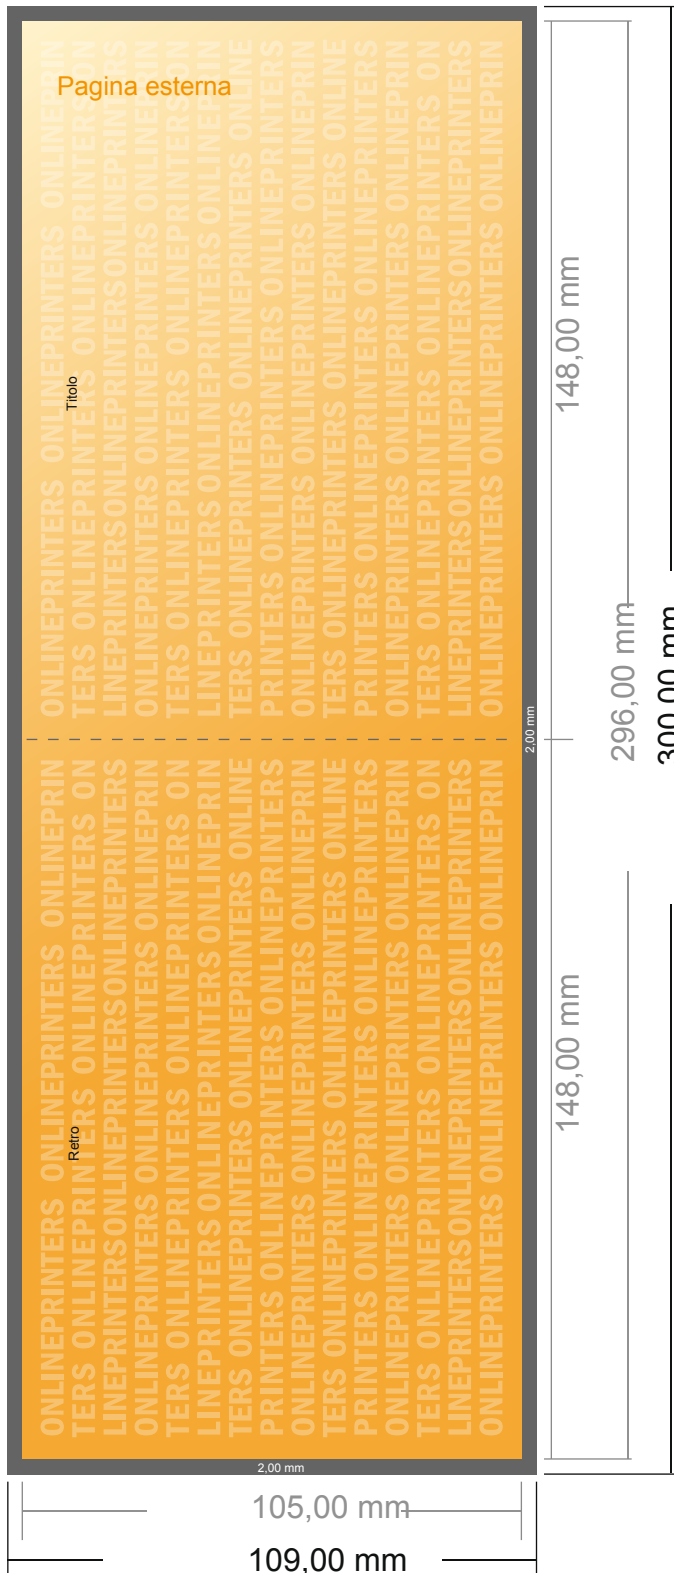

Cartoline piegate carta eco/naturale, formato

DIN A6 • 1 piega • 4 Pagine
orizzontale

- Formato dei dati (incl. 2,00 mm refilo): 30,00 x 10,90 cm
- Formato finale (aperto): 29,60 x 10,50 cm
- Formato finale (chiuso): 14,80 x 10,50 cm
- **Distanza di sicurezza**
4 mm: distanza dei testi/delle informazioni dal bordo del formato finale per evitare un punto di taglio indesiderato.

Attenersi alle seguenti indicazioni:

- Creare i documenti con la smarginatura e la distanza di sicurezza indicate.
- Impostare i colori di sfondo, le immagini o i grafici fino al bordo del formato dei dati.
- In fase di produzione il taglio, la fustellatura e la piegatura possono dar luogo a tolleranze.
- Questo schizzo non è conforme alla scala.
- Per indicazioni sui dati per la stampa, consultare la voce di menu "Dati per la stampa" su www.onlineprinters.it