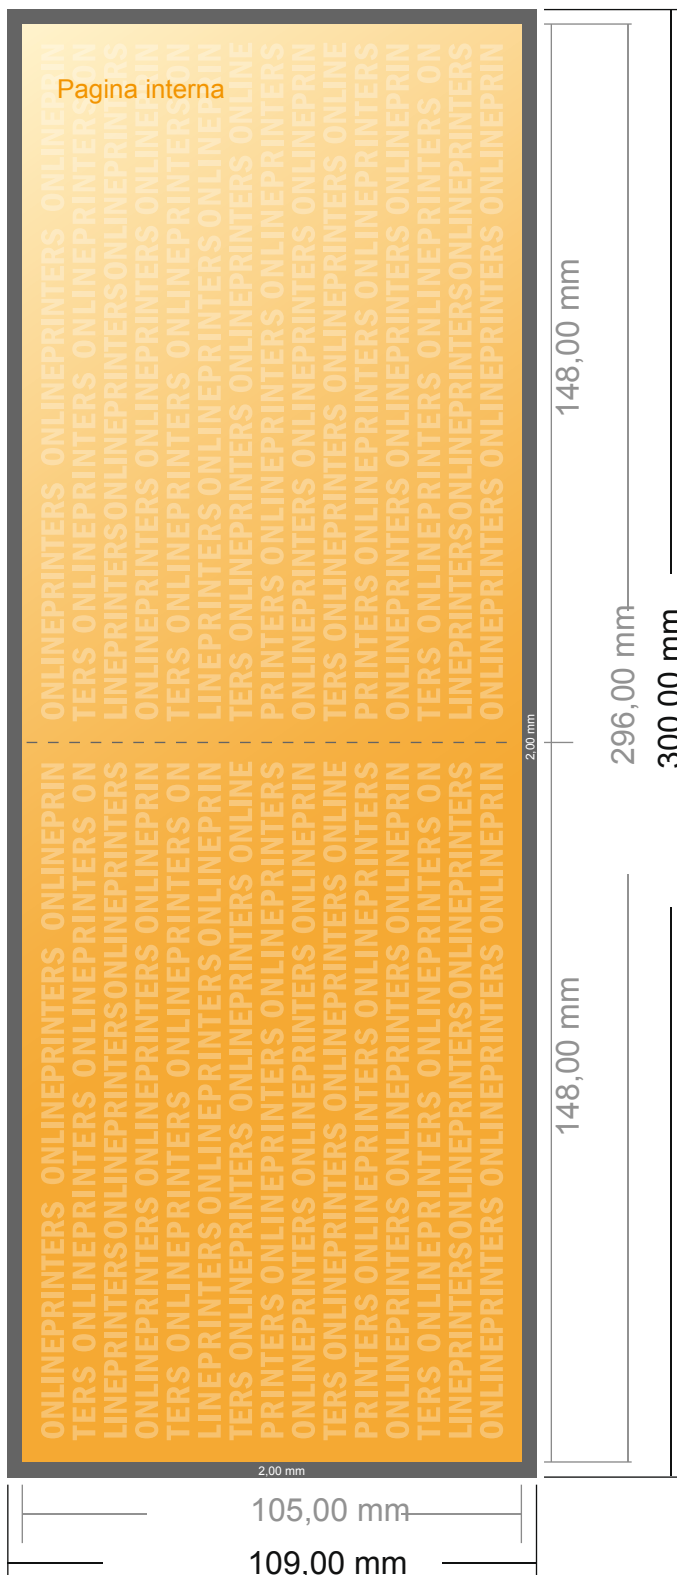

Cartoline piegate carta eco/naturale, formato

DIN A6 • 1 piega • 4 Pagine
orizzontale

- Formato dei dati (incl. 2,00 mm refilo): 30,00 x 10,90 cm
- Formato finale (aperto): 29,60 x 10,50 cm
- Formato finale (chiuso): 14,80 x 10,50 cm
- **Distanza di sicurezza**
4 mm: distanza dei testi/delle informazioni dal bordo del formato finale per evitare un punto di taglio indesiderato.

Attenersi alle seguenti indicazioni:

- Creare i documenti con la smarginatura e la distanza di sicurezza indicate.
- Impostare i colori di sfondo, le immagini o i grafici fino al bordo del formato dei dati.
- In fase di produzione il taglio, la fustellatura e la piegatura possono dar luogo a tolleranze.
- Questo schizzo non è conforme alla scala.
- Per indicazioni sui dati per la stampa, consultare la voce di menu "Dati per la stampa" su www.onlineprinters.it