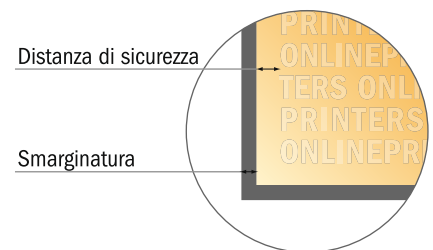

Cartoline piegate carta eco/naturale, formato orizzontale

DIN Jungo 1 - 1 piega • 4 Pagine

- Formato dei dati (incl. 2,00 mm refilo): 42,40 x 10,90 cm
- Formato finale (aperto): 42,00 x 10,50 cm
- Formato finale (chiuso): 21,00 x 10,50 cm
- **Distanza di sicurezza**
4 mm: distanza dei testi/delle informazioni dal bordo del formato finale per evitare un punto di taglio indesiderato.

Attenersi alle seguenti indicazioni:

- Creare i documenti con la smarginatura e la distanza di sicurezza indicate.
- Impostare i colori di sfondo, le immagini o i grafici fino al bordo del formato dei dati.
- In fase di produzione il taglio, la fustellatura e la piegatura possono dar luogo a tolleranze.
- Questo schizzo non è conforme alla scala.
- Per indicazioni sui dati per la stampa, consultare la voce di menu "Dati per la stampa" su www.onlineprinters.it

Cartoline piegate carta eco/naturale, formato

DIN Jungo - 1 piega • 4 Pagine
orizzontale

- Formato dei dati (incl. 2,00 mm refilo): 42,40 x 10,90 cm
- Formato finale (aperto): 42,00 x 10,50 cm
- Formato finale (chiuso): 21,00 x 10,50 cm
- **Distanza di sicurezza**
4 mm: distanza dei testi/delle informazioni dal bordo del formato finale per evitare un punto di taglio indesiderato.