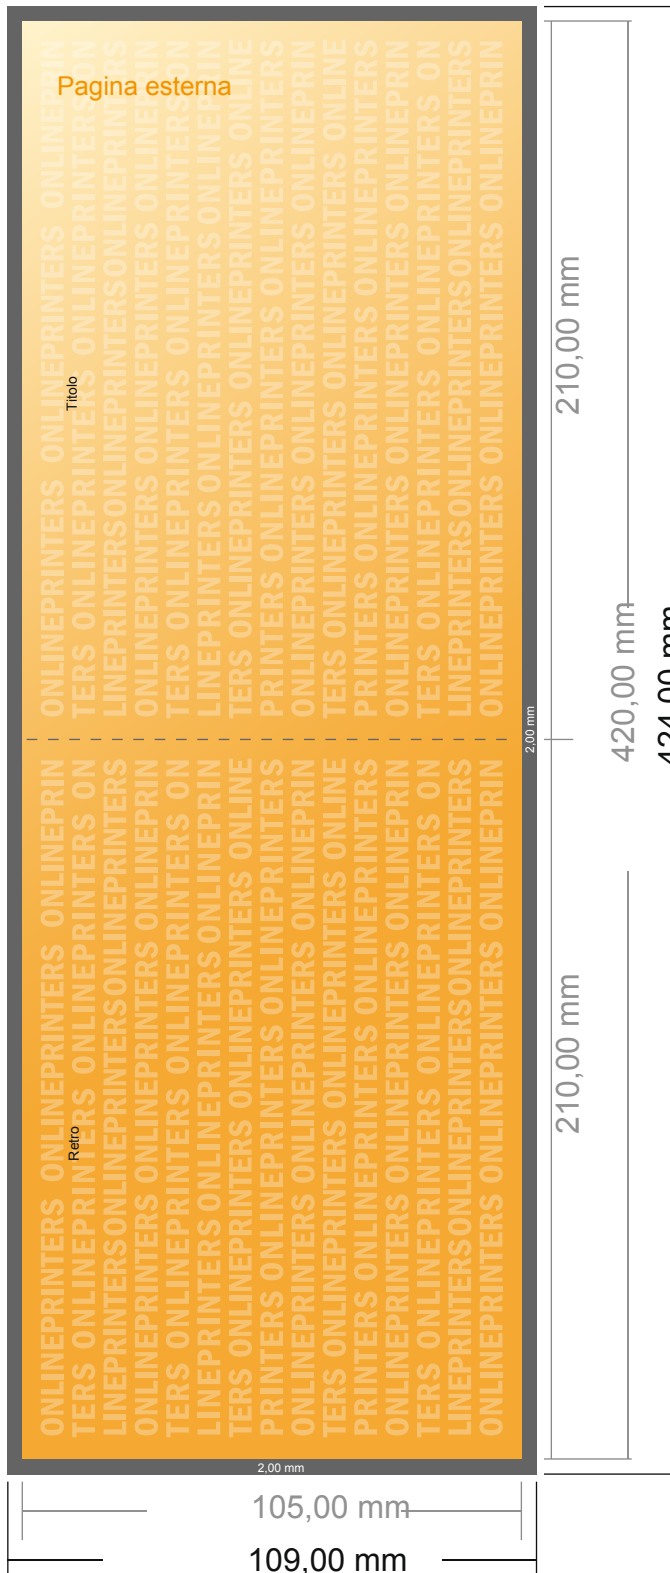

Cartoline piegate carta eco/naturale, formato orizzontale

DIN Jungo 1 - 1 piega • 4 Pagine

- Formato dei dati (incl. 2,00 mm refilo): 42,40 x 10,90 cm
- Formato finale (aperto): 42,00 x 10,50 cm
- Formato finale (chiuso): 21,00 x 10,50 cm
- **Distanza di sicurezza**
4 mm: distanza dei testi/delle informazioni dal bordo del formato finale per evitare un punto di taglio indesiderato.

Attenersi alle seguenti indicazioni:

- Creare i documenti con la smarginatura e la distanza di sicurezza indicate.
- Impostare i colori di sfondo, le immagini o i grafici fino al bordo del formato dei dati.
- In fase di produzione il taglio, la fustellatura e la piegatura possono dar luogo a tolleranze.
- Questo schizzo non è conforme alla scala.
- Per indicazioni sui dati per la stampa, consultare la voce di menu "Dati per la stampa" su www.onlineprinters.it

Cartoline piegate carta eco/naturale, formato

DIN Jungo - 1 piega • 4 Pagine
orizzontale

- Formato dei dati (incl. 2,00 mm refilo): 42,40 x 10,90 cm
- Formato finale (aperto): 42,00 x 10,50 cm
- Formato finale (chiuso): 21,00 x 10,50 cm
- **Distanza di sicurezza**
4 mm: distanza dei testi/delle informazioni dal bordo del formato finale per evitare un punto di taglio indesiderato.