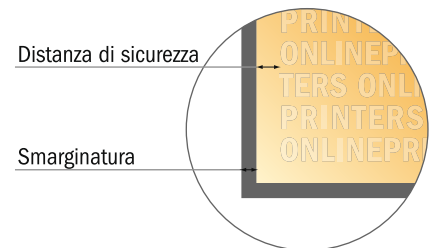

Attenersi alle seguenti indicazioni:

- Creare i documenti con la smarginatura e la distanza di sicurezza indicate.
- Impostare i colori di sfondo, le immagini o i grafici fino al bordo del formato dei dati.
- In fase di produzione il taglio, la fustellatura e la piegatura possono dar luogo a tolleranze.
- Questo schizzo non è conforme alla scala.
- Per indicazioni sui dati per la stampa, consultare la voce di menu "Dati per la stampa" su www.onlineprinters.it

Cartoline piegate carta eco/naturale, formato

DIN Jungo - 1 piega • 4 Pagine
orizzontale

- Formato dei dati (incl. 2,00 mm refilo): 42,40 x 10,90 cm
- Formato finale (aperto): 42,00 x 10,50 cm
- Formato finale (chiuso): 21,00 x 10,50 cm
- **Distanza di sicurezza**
4 mm: distanza dei testi/delle informazioni dal bordo del formato finale per evitare un punto di taglio indesiderato.