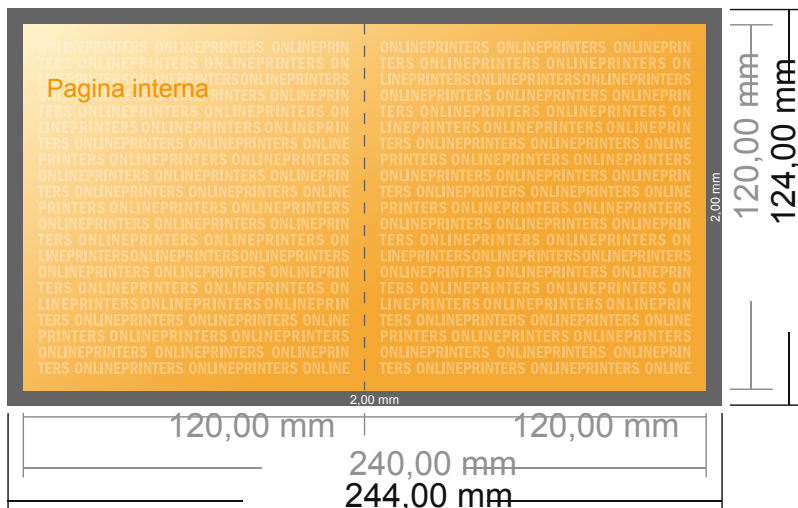

Cartoline piegate carta eco/naturale, formato verticale

Formato CD • 1 piega • 4 Pagine

- Formato dei dati (incl. 2,00 mm refilo): 24,40 x 12,40 cm
- Formato finale (aperto): 24,00 x 12,00 cm
- Formato finale (chiuso): 12,00 x 12,00 cm
- **Distanza di sicurezza**
4 mm: distanza dei testi/delle informazioni dal bordo del formato finale per evitare un punto di taglio indesiderato.

Attenersi alle seguenti indicazioni:

- Creare i documenti con la smarginatura e la distanza di sicurezza indicate.
- Impostare i colori di sfondo, le immagini o i grafici fino al bordo del formato dei dati.
- In fase di produzione il taglio, la fustellatura e la piegatura possono dar luogo a tolleranze.
- Questo schizzo non è conforme alla scala.
- Per indicazioni sui dati per la stampa, consultare la voce di menu "Dati per la stampa" su www.onlineprinters.it