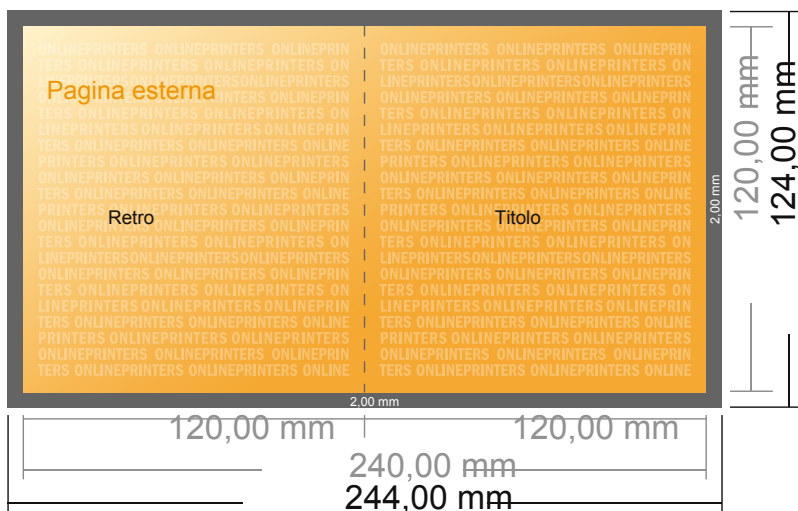

Cartoline piegate carta eco/naturale, formato verticale

Formato CD • 1 piega • 4 Pagine

- Formato dei dati (incl. 2,00 mm refilo): 24,40 x 12,40 cm
- Formato finale (aperto): 24,00 x 12,00 cm
- Formato finale (chiuso): 12,00 x 12,00 cm
- **Distanza di sicurezza**
4 mm: distanza dei testi/delle informazioni dal bordo del formato finale per evitare un punto di taglio indesiderato.

Attenersi alle seguenti indicazioni:

- Creare i documenti con la smarginatura e la distanza di sicurezza indicate.
- Impostare i colori di sfondo, le immagini o i grafici fino al bordo del formato dei dati.
- In fase di produzione il taglio, la fustellatura e la piegatura possono dar luogo a tolleranze.
- Questo schizzo non è conforme alla scala.
- Per indicazioni sui dati per la stampa, consultare la voce di menu "Dati per la stampa" su www.onlineprinters.it