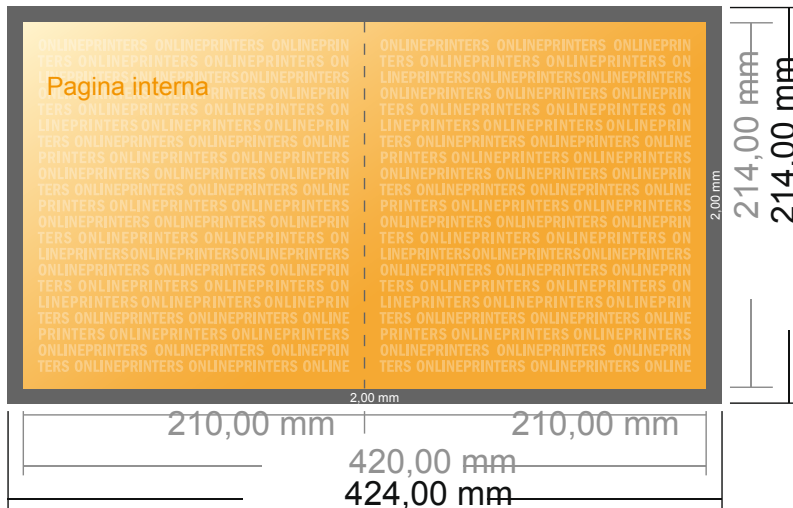

Cartoline piegate carta eco/naturale, formato verticale

A4-Quadrato • 1 piega • 4 Pagine

- Formato dei dati (incl. 2,00 mm refilo): 42,40 x 21,40 cm
- Formato finale (aperto): 42,00 x 21,40 cm
- Formato finale (chiuso): 21,00 x 21,00 cm
- **Distanza di sicurezza**
4 mm: distanza dei testi/delle informazioni dal bordo del formato finale per evitare un punto di taglio indesiderato.

Attenersi alle seguenti indicazioni:

- Creare i documenti con la smarginatura e la distanza di sicurezza indicate.
- Impostare i colori di sfondo, le immagini o i grafici fino al bordo del formato dei dati.
- In fase di produzione il taglio, la fustellatura e la piegatura possono dar luogo a tolleranze.
- Questo schizzo non è conforme alla scala.
- Per indicazioni sui dati per la stampa, consultare la voce di menu "Dati per la stampa" su www.onlineprinters.it