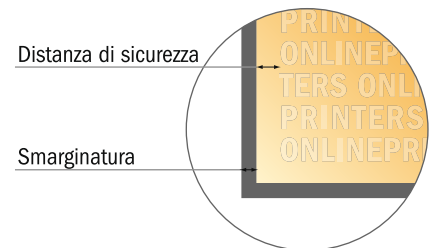

Cartoline piegate carta eco/naturale, formato verticale

A4-Quadrato • 1 piega • 4 Pagine

- Formato dei dati (incl. 2,00 mm refilo): 42,40 x 21,40 cm
- Formato finale (aperto): 42,00 x 21,40 cm
- Formato finale (chiuso): 21,00 x 21,00 cm
- **Distanza di sicurezza**
4 mm: distanza dei testi/delle informazioni dal bordo del formato finale per evitare un punto di taglio indesiderato.

Attenersi alle seguenti indicazioni:

- Creare i documenti con la smarginatura e la distanza di sicurezza indicate.
- Impostare i colori di sfondo, le immagini o i grafici fino al bordo del formato dei dati.
- In fase di produzione il taglio, la fustellatura e la piegatura possono dar luogo a tolleranze.
- Questo schizzo non è conforme alla scala.
- Per indicazioni sui dati per la stampa, consultare la voce di menu "Dati per la stampa" su www.onlineprinters.it