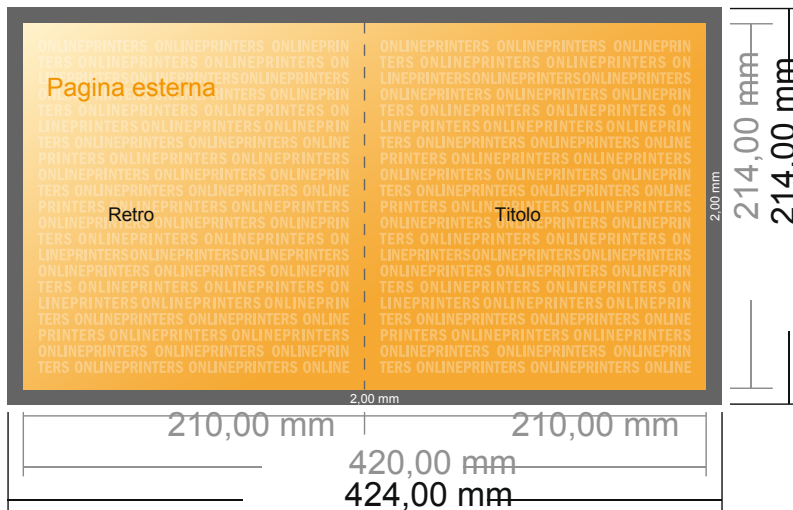

Cartoline piegate carta eco/naturale, formato verticale

A4-Quadrato • 1 piega • 4 Pagine

- Formato dei dati (incl. 2,00 mm refilo): 42,40 x 21,40 cm
- Formato finale (aperto): 42,00 x 21,40 cm
- Formato finale (chiuso): 21,00 x 21,00 cm
- **Distanza di sicurezza**
4 mm: distanza dei testi/delle informazioni dal bordo del formato finale per evitare un punto di taglio indesiderato.

Attenersi alle seguenti indicazioni:

- Creare i documenti con la smarginatura e la distanza di sicurezza indicate.
- Impostare i colori di sfondo, le immagini o i grafici fino al bordo del formato dei dati.
- In fase di produzione il taglio, la fustellatura e la piegatura possono dar luogo a tolleranze.
- Questo schizzo non è conforme alla scala.
- Per indicazioni sui dati per la stampa, consultare la voce di menu "Dati per la stampa" su www.onlineprinters.it