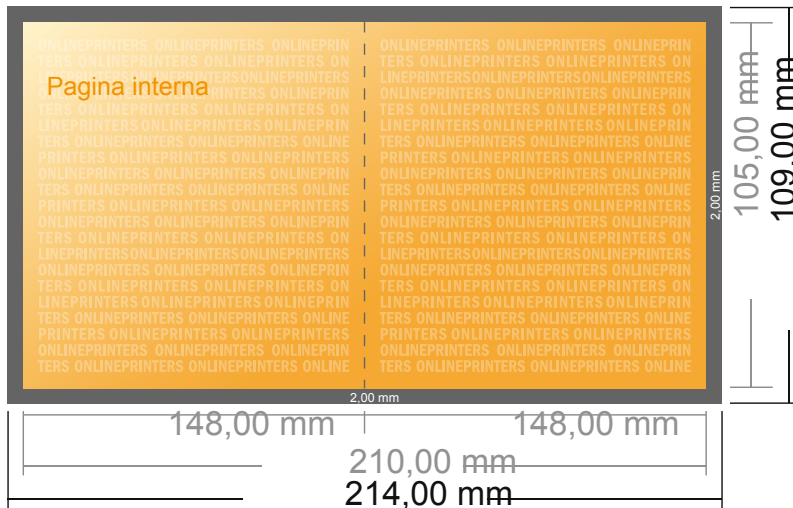

Cartoline piegate carta eco/naturale, formato verticale

A6-Quadrato • 1 piega • 4 Pagine

- Formato dei dati (incl. 2,00 mm refilo): 21,40 x 10,90 cm
- Formato finale (aperto): 21,00 x 10,50 cm
- Formato finale (chiuso): 10,50 x 10,50 cm
- **Distanza di sicurezza**
4 mm: distanza dei testi/delle informazioni dal bordo del formato finale per evitare un punto di taglio indesiderato.

Attenersi alle seguenti indicazioni:

- Creare i documenti con la smarginatura e la distanza di sicurezza indicate.
- Impostare i colori di sfondo, le immagini o i grafici fino al bordo del formato dei dati.
- In fase di produzione il taglio, la fustellatura e la piegatura possono dar luogo a tolleranze.
- Questo schizzo non è conforme alla scala.
- Per indicazioni sui dati per la stampa, consultare la voce di menu "Dati per la stampa" su www.onlineprinters.it