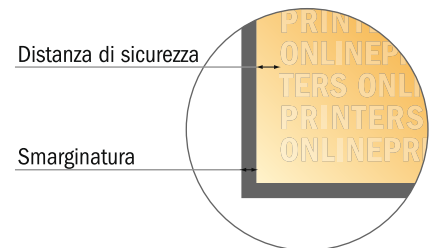

Cartoline piegate carta eco/naturale, formato verticale

A6-Quadrato • 1 piega • 4 Pagine

- Formato dei dati (incl. 2,00 mm refilo): 21,40 x 10,90 cm
- Formato finale (aperto): 21,00 x 10,50 cm
- Formato finale (chiuso): 10,50 x 10,50 cm
- **Distanza di sicurezza**
4 mm: distanza dei testi/delle informazioni dal bordo del formato finale per evitare un punto di taglio indesiderato.

Attenersi alle seguenti indicazioni:

- Creare i documenti con la smarginatura e la distanza di sicurezza indicate.
- Impostare i colori di sfondo, le immagini o i grafici fino al bordo del formato dei dati.
- In fase di produzione il taglio, la fustellatura e la piegatura possono dar luogo a tolleranze.
- Questo schizzo non è conforme alla scala.
- Per indicazioni sui dati per la stampa, consultare la voce di menu "Dati per la stampa" su www.onlineprinters.it