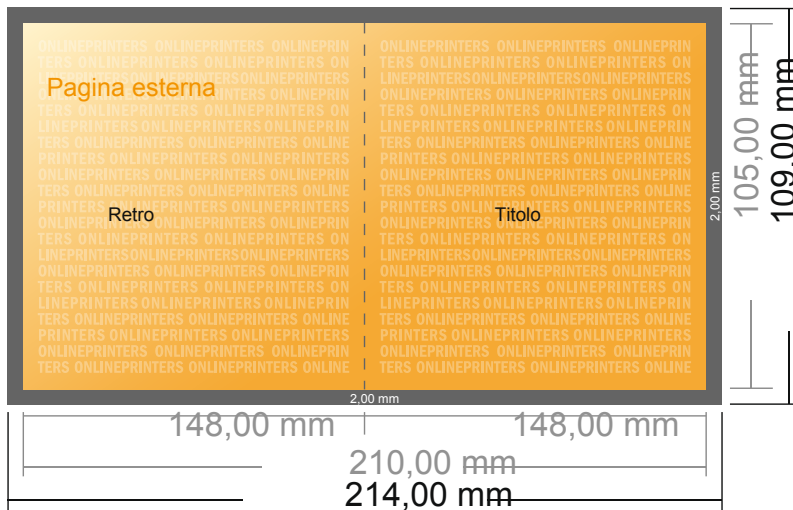

Cartoline piegate carta eco/naturale, formato verticale

A6-Quadrato • 1 piega • 4 Pagine

- Formato dei dati (incl. 2,00 mm refilo): 21,40 x 10,90 cm
- Formato finale (aperto): 21,00 x 10,50 cm
- Formato finale (chiuso): 10,50 x 10,50 cm
- **Distanza di sicurezza**
4 mm: distanza dei testi/delle informazioni dal bordo del formato finale per evitare un punto di taglio indesiderato.

Attenersi alle seguenti indicazioni:

- Creare i documenti con la smarginatura e la distanza di sicurezza indicate.
- Impostare i colori di sfondo, le immagini o i grafici fino al bordo del formato dei dati.
- In fase di produzione il taglio, la fustellatura e la piegatura possono dar luogo a tolleranze.
- Questo schizzo non è conforme alla scala.
- Per indicazioni sui dati per la stampa, consultare la voce di menu "Dati per la stampa" su www.onlineprinters.it