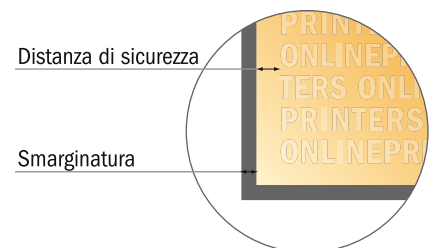

Cartoline piegate carta eco/naturale, formato verticale

DIN-A5 • 1 piega • 4 Pagine

- Formato dei dati (incl. 2,00 mm refilo): 30,10 x 21,40 cm
- Formato finale (aperto): 29,70 x 21,00 cm
- Formato finale (chiuso): 14,80 x 21,00 cm
- **Distanza di sicurezza**
4 mm: distanza dei testi/delle informazioni dal bordo del formato finale per evitare un punto di taglio indesiderato.

Attenersi alle seguenti indicazioni:

- Creare i documenti con la smarginatura e la distanza di sicurezza indicate.
- Impostare i colori di sfondo, le immagini o i grafici fino al bordo del formato dei dati.
- In fase di produzione il taglio, la fustellatura e la piegatura possono dar luogo a tolleranze.
- Questo schizzo non è conforme alla scala.
- Per indicazioni sui dati per la stampa, consultare la voce di menu "Dati per la stampa" su www.onlineprinters.it