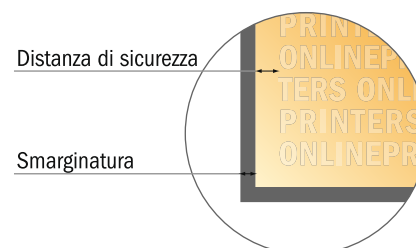

## Cartoline piegate carta eco/naturale, formato verticale

DIN-A6 • 1 piega • 4 Pagine

- Formato dei dati (incl. 2,00 mm refilo): 21,40 x 15,20 cm
- Formato finale (aperto): 21,00 x 14,80 cm
- Formato finale (chiuso): 10,50 x 14,80 cm
- **Distanza di sicurezza**  
4 mm: distanza dei testi/delle informazioni dal bordo del formato finale per evitare un punto di taglio indesiderato.

### Attenersi alle seguenti indicazioni:

- Creare i documenti con la smarginatura e la distanza di sicurezza indicate.
- Impostare i colori di sfondo, le immagini o i grafici fino al bordo del formato dei dati.
- In fase di produzione il taglio, la fustellatura e la piegatura possono dar luogo a tolleranze.
- Questo schizzo non è conforme alla scala.
- Per indicazioni sui dati per la stampa, consultare la voce di menu "Dati per la stampa" su [www.onlineprinters.it](http://www.onlineprinters.it)