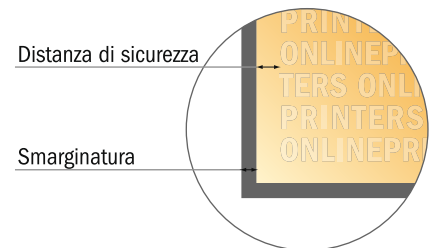

Attenersi alle seguenti indicazioni:

- Creare i documenti con la smarginatura e la distanza di sicurezza indicate.
- Impostare i colori di sfondo, le immagini o i grafici fino al bordo del formato dei dati.
- In fase di produzione il taglio, la fustellatura e la piegatura possono dar luogo a tolleranze.
- Questo schizzo non è conforme alla scala.
- Per indicazioni sui dati per la stampa, consultare la voce di menu "Dati per la stampa" su www.onlineprinters.it

Cartoline piegate carta eco/naturale, formato verticale

DIN lungo • 1 piega • 4 Pagine

- Formato dei dati (incl. 2,00 mm refilo): 21,40 x 21,40 cm
- Formato finale (aperto): 21,00 x 21,00 cm
- Formato finale (chiuso): 10,50 x 21,00 cm
- **Distanza di sicurezza**
4 mm: distanza dei testi/delle informazioni dal bordo del formato finale per evitare un punto di taglio indesiderato.