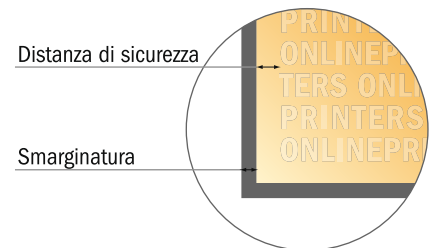

Cartoline piegate carta eco/naturale, formato verticale

DIN lungo • 1 piega • 4 Pagine

- Formato dei dati (incl. 2,00 mm refilo): 21,40 x 21,40 cm
- Formato finale (aperto): 21,00 x 21,00 cm
- Formato finale (chiuso): 10,50 x 21,00 cm
- **Distanza di sicurezza**
4 mm: distanza dei testi/delle informazioni dal bordo del formato finale per evitare un punto di taglio indesiderato.

Attenersi alle seguenti indicazioni:

- Creare i documenti con la smarginatura e la distanza di sicurezza indicate.
- Impostare i colori di sfondo, le immagini o i grafici fino al bordo del formato dei dati.
- In fase di produzione il taglio, la fustellatura e la piegatura possono dar luogo a tolleranze.
- Questo schizzo non è conforme alla scala.
- Per indicazioni sui dati per la stampa, consultare la voce di menu "Dati per la stampa" su www.onlineprinters.it