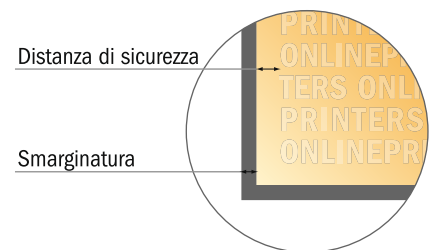

Cartoline autografate

DIN-A5 metà

- Formato dei dati (incl. 2,00 mm refilo): 7,60 x 21,40 cm
- Formato finale: 7,20 x 21,00 cm
- Le misure del fronte e del retro sono identiche.
- **Distanza di sicurezza**
4 mm: distanza dei testi/delle informazioni dal bordo del formato finale per evitare un punto di taglio indesiderato.

Attenersi alle seguenti indicazioni:

- Creare i documenti con la smarginatura e la distanza di sicurezza indicate.
- Impostare i colori di sfondo, le immagini o i grafici fino al bordo del formato dei dati.
- In fase di produzione il taglio, la fustellatura e la piegatura possono dar luogo a tolleranze.
- Questo schizzo non è conforme alla scala.
- Per indicazioni sui dati per la stampa, consultare la voce di menu "Dati per la stampa" su www.onlineprinters.it