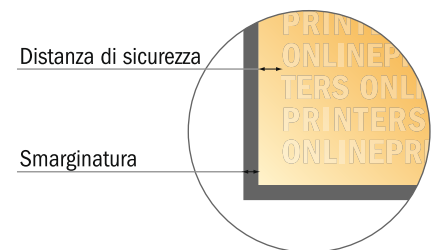

## Cartoline carta eco/naturale

A5-Quadrato

- Formato dei dati (incl. 2,00 mm refilo): 15,20 x 15,20 cm
- Formato finale: 14,80 x 14,80 cm
- Le misure del fronte e del retro sono identiche.
- **Distanza di sicurezza**  
4 mm: distanza dei testi/delle informazioni dal bordo del formato finale per evitare un punto di taglio indesiderato.

### Attenersi alle seguenti indicazioni:

- Creare i documenti con la smarginatura e la distanza di sicurezza indicate.
- Impostare i colori di sfondo, le immagini o i grafici fino al bordo del formato dei dati.
- In fase di produzione il taglio, la fustellatura e la piegatura possono dar luogo a tolleranze.
- Questo schizzo non è conforme alla scala.
- Per indicazioni sui dati per la stampa, consultare la voce di menu "Dati per la stampa" su [www.onlineprinters.it](http://www.onlineprinters.it)