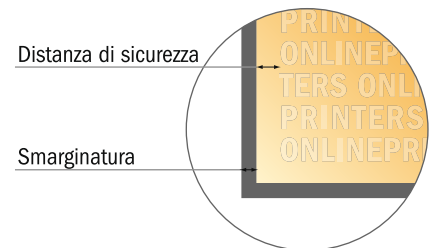

# Cartoline carta eco/naturale

DIN-A6

- Formato dei dati (incl. 2,00 mm refilo): 10,90 x 15,20 cm
- Formato finale: 10,50 x 14,80 cm
- Le misure del fronte e del retro sono identiche.
- **Distanza di sicurezza**  
4 mm: distanza dei testi/delle informazioni dal bordo del formato finale per evitare un punto di taglio indesiderato.

## Attenersi alle seguenti indicazioni:

- Creare i documenti con la smarginatura e la distanza di sicurezza indicate.
- Impostare i colori di sfondo, le immagini o i grafici fino al bordo del formato dei dati.
- In fase di produzione il taglio, la fustellatura e la piegatura possono dar luogo a tolleranze.
- Questo schizzo non è conforme alla scala.
- Per indicazioni sui dati per la stampa, consultare la voce di menu "Dati per la stampa" su [www.onlineprinters.it](http://www.onlineprinters.it)