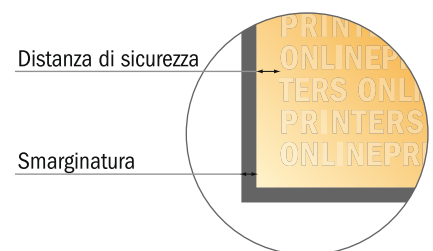

## Cartoline

A5-Quadrato

- Formato dei dati (incl. 2,00 mm refilo): 15,20 x 15,20 cm
- Formato finale: 14,80 x 14,80 cm
- **Distanza di sicurezza**  
4 mm: distanza dei testi/delle informazioni dal bordo del formato finale per evitare un punto di taglio indesiderato.

### Attenersi alle seguenti indicazioni:

- Creare i documenti con la smarginatura e la distanza di sicurezza indicate.
- Impostare i colori di sfondo, le immagini o i grafici fino al bordo del formato dei dati.
- In fase di produzione il taglio, la fustellatura e la piegatura possono dar luogo a tolleranze.
- Questo schizzo non è conforme alla scala.
- Per indicazioni sui dati per la stampa, consultare la voce di menu "Dati per la stampa" su [www.onlineprinters.it](http://www.onlineprinters.it)