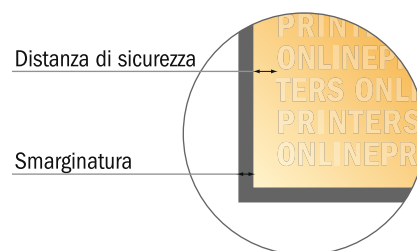

Cartoline

A6-Quadrato

- Formato dei dati (incl. 2,00 mm refilo):
10,90 x 10,90 cm
- Formato finale:
10,50 x 10,50 cm
- Distanza di sicurezza
4 mm: distanza dei testi/delle informazioni dal bordo del formato finale per evitare un punto di taglio indesiderato.

Attenersi alle seguenti indicazioni:

- Creare i documenti con la smarginatura e la distanza di sicurezza indicate.
- Impostare i colori di sfondo, le immagini o i grafici fino al bordo del formato dei dati.
- In fase di produzione il taglio, la fustellatura e la piegatura possono dar luogo a tolleranze.
- Questo schizzo non è conforme alla scala.
- Per indicazioni sui dati per la stampa, consultare la voce di menu "Dati per la stampa" su www.onlineprinters.it