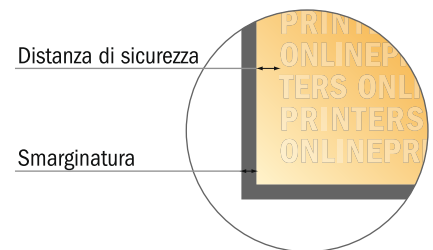

Cartoline

DIN-A5

- Formato dei dati (incl. 2,00 mm refilo): 15,20 x 21,40 cm
- Formato finale: 14,80 x 21,00 cm
- **Distanza di sicurezza**
4 mm: distanza dei testi/delle informazioni dal bordo del formato finale per evitare un punto di taglio indesiderato.

Attenersi alle seguenti indicazioni:

- Creare i documenti con la smarginatura e la distanza di sicurezza indicate.
- Impostare i colori di sfondo, le immagini o i grafici fino al bordo del formato dei dati.
- In fase di produzione il taglio, la fustellatura e la piegatura possono dar luogo a tolleranze.
- Questo schizzo non è conforme alla scala.
- Per indicazioni sui dati per la stampa, consultare la voce di menu "Dati per la stampa" su www.onlineprinters.it