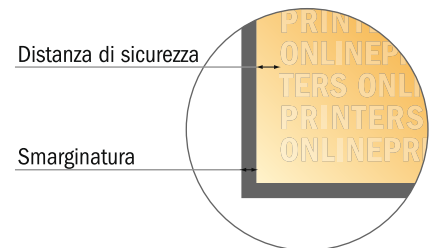

Opuscoli piegati incollati

Art-Size • Verticale

- Formato dei dati (incl. 2,00 mm refilo): 21,40 x 28,40 cm
- Formato finale (aperto): 42,00 x 28,00 cm
- Formato finale (chiuso): 21,00 x 28,00 cm
- **Distanza di sicurezza**
5 mm: distanza dei testi/delle informazioni dal bordo del formato finale per evitare un punto di taglio indesiderato.

Attenersi alle seguenti indicazioni:

- Creare i documenti con la smarginatura e la distanza di sicurezza indicate.
- Impostare i colori di sfondo, le immagini o i grafici fino al bordo del formato dei dati.
- In fase di produzione il taglio, la fustellatura e la piegatura possono dar luogo a tolleranze.
- Questo schizzo non è conforme alla scala.
- Per indicazioni sui dati per la stampa, consultare la voce di menu "Dati per la stampa" su www.onlineprinters.it