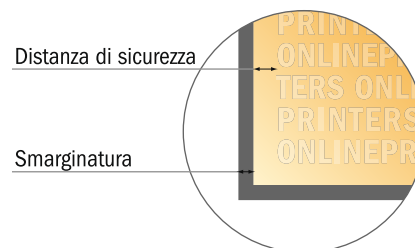

## Opuscoli piegati incollati

DIN-A5 • Orizzontale

- Formato dei dati (incl. 2,00 mm refilo): 21,40 x 15,20 cm
- Formato finale (aperto): 42,00 x 14,80 cm
- Formato finale (chiuso): 21,00 x 14,80 cm
- **Distanza di sicurezza**  
5 mm: distanza dei testi/delle informazioni dal bordo del formato finale per evitare un punto di taglio indesiderato.

### Attenersi alle seguenti indicazioni:

- Creare i documenti con la smarginatura e la distanza di sicurezza indicate.
- Impostare i colori di sfondo, le immagini o i grafici fino al bordo del formato dei dati.
- In fase di produzione il taglio, la fustellatura e la piegatura possono dar luogo a tolleranze.
- Questo schizzo non è conforme alla scala.
- Per indicazioni sui dati per la stampa, consultare la voce di menu "Dati per la stampa" su [www.onlineprinters.it](http://www.onlineprinters.it)