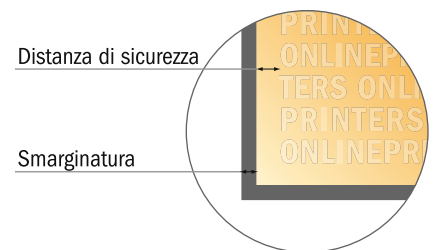

## Opuscoli piegati incollati

DIN-A5 • Orizzontale

- Formato dei dati (incl. 2,00 mm refilo): 21,40 x 15,20 cm
- Formato finale (aperto): 42,00 x 14,80 cm
- Formato finale (chiuso): 21,00 x 14,80 cm
- **Distanza di sicurezza**  
5 mm: distanza dei testi/delle informazioni dal bordo del formato finale per evitare un punto di taglio indesiderato.

### Attenersi alle seguenti indicazioni:

- Creare i documenti con la smarginatura e la distanza di sicurezza indicate.
- Impostare i colori di sfondo, le immagini o i grafici fino al bordo del formato dei dati.
- In fase di produzione il taglio, la fustellatura e la piegatura possono dar luogo a tolleranze.
- Questo schizzo non è conforme alla scala.
- Per indicazioni sui dati per la stampa, consultare la voce di menu "Dati per la stampa" su [www.onlineprinters.it](http://www.onlineprinters.it)