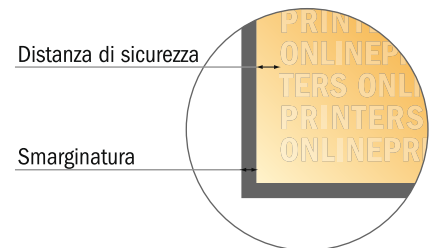

Opuscoli piegati incollati

DIN-A5 • Verticale

- Formato dei dati (incl. 2,00 mm refilo): 15,20 x 21,40 cm
- Formato finale (aperto): 29,60 x 21,00 cm
- Formato finale (chiuso): 14,80 x 21,00 cm
- **Distanza di sicurezza**
5 mm: distanza dei testi/delle informazioni dal bordo del formato finale per evitare un punto di taglio indesiderato.

Attenersi alle seguenti indicazioni:

- Creare i documenti con la smarginatura e la distanza di sicurezza indicate.
- Impostare i colori di sfondo, le immagini o i grafici fino al bordo del formato dei dati.
- In fase di produzione il taglio, la fustellatura e la piegatura possono dar luogo a tolleranze.
- Questo schizzo non è conforme alla scala.
- Per indicazioni sui dati per la stampa, consultare la voce di menu "Dati per la stampa" su www.onlineprinters.it