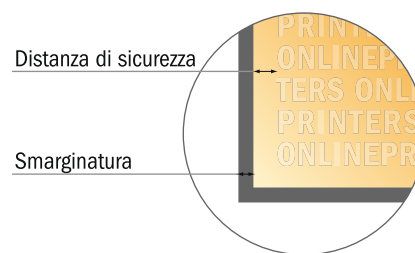

Cartoline adesive

DIN-A6 metà

- **Formato dei dati (incl. 2,00 mm refilo):**
5,40 x 15,20 cm
- **Formato finale:**
5,00 x 14,80 cm
- **Distanza di sicurezza**
4 mm: distanza dei testi/delle informazioni dal bordo del formato finale per evitare un punto di taglio indesiderato.

Attenersi alle seguenti indicazioni:

- Creare i documenti con la smarginatura e la distanza di sicurezza indicate.
- Impostare i colori di sfondo, le immagini o i grafici fino al bordo del formato dei dati.
- In fase di produzione il taglio, la fustellatura e la piegatura possono dar luogo a tolleranze.
- Questo schizzo non è conforme alla scala.
- Per indicazioni sui dati per la stampa, consultare la voce di menu "Dati per la stampa" su www.onlineprinters.it