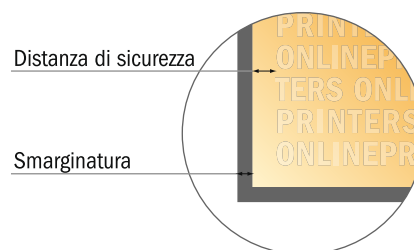

Cartoline adesive

DIN-A5 metà

- Formato dei dati (incl. 2,00 mm refilo): 7,60 x 21,40 cm
- Formato finale: 7,20 x 21,00 cm
- Le misure del fronte e del retro sono identiche.
- **Distanza di sicurezza**
4 mm: distanza dei testi/delle informazioni dal bordo del formato finale per evitare un punto di taglio indesiderato.

Attenersi alle seguenti indicazioni:

- Creare i documenti con la smarginatura e la distanza di sicurezza indicate.
- Impostare i colori di sfondo, le immagini o i grafici fino al bordo del formato dei dati.
- In fase di produzione il taglio, la fustellatura e la piegatura possono dar luogo a tolleranze.
- Questo schizzo non è conforme alla scala.
- Per indicazioni sui dati per la stampa, consultare la voce di menu "Dati per la stampa" su www.onlineprinters.it