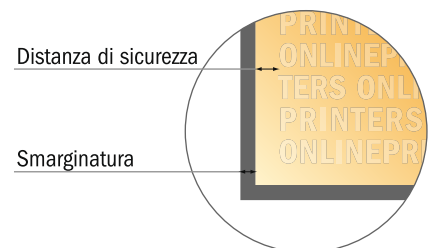

## Buste a sacco in cartone

DIN-B4

- Formato dei dati (incl. 3,00 mm refilo): 52,40 x 45,40 cm
- Formato finale (aperto): 51,80 x 44,80 cm
- Formato finale (chiuso): 24,80 x 34,60 cm
- **Distanza di sicurezza**  
4 mm: distanza dei testi/delle informazioni dal bordo del formato finale per evitare un punto di taglio indesiderato.

### Attenersi alle seguenti indicazioni:

- Creare i documenti con la smarginatura e la distanza di sicurezza indicate.
- Impostare i colori di sfondo, le immagini o i grafici fino al bordo del formato dei dati.
- In fase di produzione il taglio, la fustellatura e la piegatura possono dar luogo a tolleranze.
- Questo schizzo non è conforme alla scala.
- Per indicazioni sui dati per la stampa, consultare la voce di menu "Dati per la stampa" su [www.onlineprinters.it](http://www.onlineprinters.it)