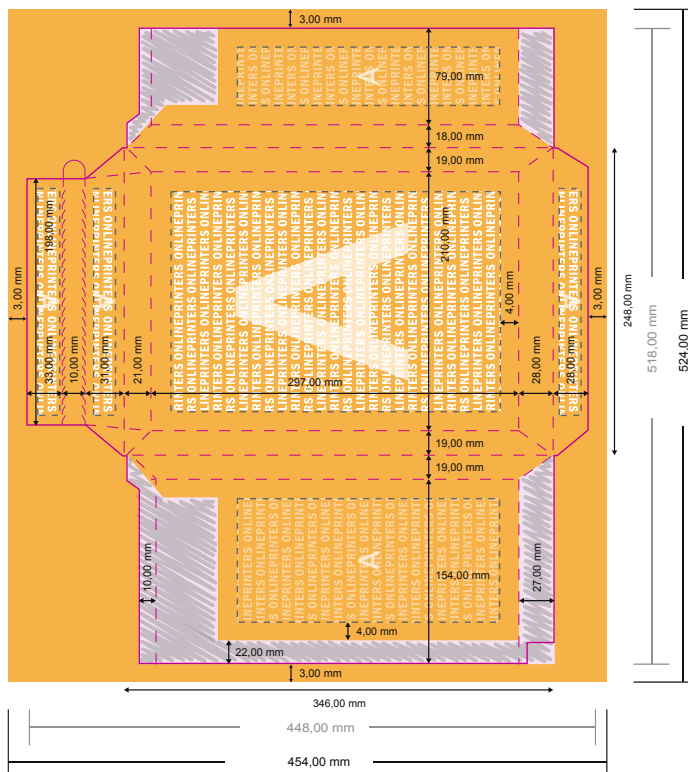

## Buste a sacco in cartone

DIN-B4

- Formato dei dati (incl. 3,00 mm refilo): 52,40 x 45,40 cm
- Formato finale (aperto): 51,80 x 44,80 cm
- Formato finale (chiuso): 24,80 x 34,60 cm
- **Distanza di sicurezza**  
4 mm: distanza dei testi/delle informazioni dal bordo del formato finale per evitare un punto di taglio indesiderato.

### Attenersi alle seguenti indicazioni:

- Creare i documenti con la smarginatura e la distanza di sicurezza indicate.
- Impostare i colori di sfondo, le immagini o i grafici fino al bordo del formato dei dati.
- In fase di produzione il taglio, la fustellatura e la piegatura possono dar luogo a tolleranze.
- Questo schizzo non è conforme alla scala.
- Per indicazioni sui dati per la stampa, consultare la voce di menu "Dati per la stampa" su [www.onlineprinters.it](http://www.onlineprinters.it)