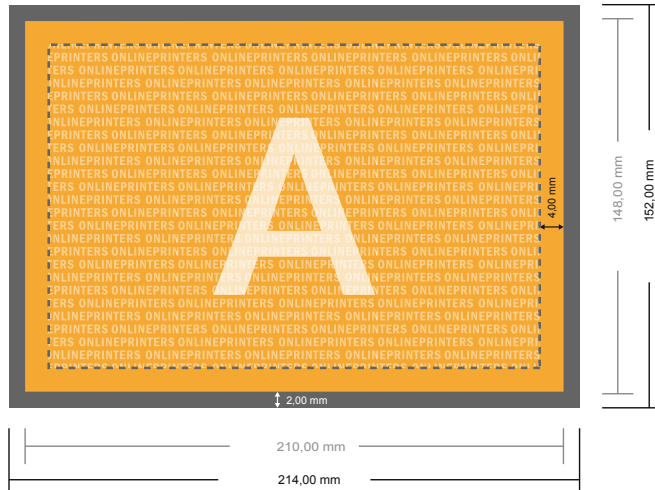

Blocchi con copertina

DIN-A5 • Orizzontale, 25 fogli

- Formato dei dati (incl. 2,00 mm refilo): 21,40 x 15,20 cm
- Formato finale: 21,00 x 14,80 cm
- Distanza di sicurezza 4 mm: distanza dei testi/delle informazioni dal bordo del formato finale per evitare un punto di taglio indesiderato.

Attenersi alle seguenti indicazioni:

- Creare i documenti con la smarginatura e la distanza di sicurezza indicate.
- Impostare i colori di sfondo, le immagini o i grafici fino al bordo del formato dei dati.
- In fase di produzione il taglio, la fustellatura e la piegatura possono dar luogo a tolleranze.
- Questo schizzo non è conforme alla scala.
- Per indicazioni sui dati per la stampa, consultare la voce di menu "Dati per la stampa" su www.onlineprinters.it