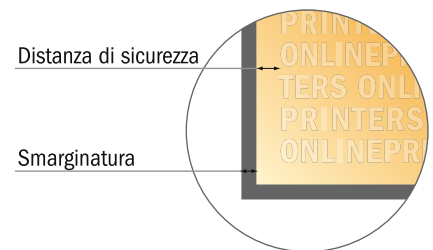

Blocchi con copertina

DIN-A5 • Orizzontale, 25 fogli

- Formato dei dati (incl. 2,00 mm refilo): 21,40 x 15,20 cm
- Formato finale: 21,00 x 14,80 cm
- Distanza di sicurezza 4 mm: distanza dei testi/delle informazioni dal bordo del formato finale per evitare un punto di taglio indesiderato.

Attenersi alle seguenti indicazioni:

- Creare i documenti con la smarginatura e la distanza di sicurezza indicate.
- Impostare i colori di sfondo, le immagini o i grafici fino al bordo del formato dei dati.
- In fase di produzione il taglio, la fustellatura e la piegatura possono dar luogo a tolleranze.
- Questo schizzo non è conforme alla scala.
- Per indicazioni sui dati per la stampa, consultare la voce di menu "Dati per la stampa" su www.onlineprinters.it