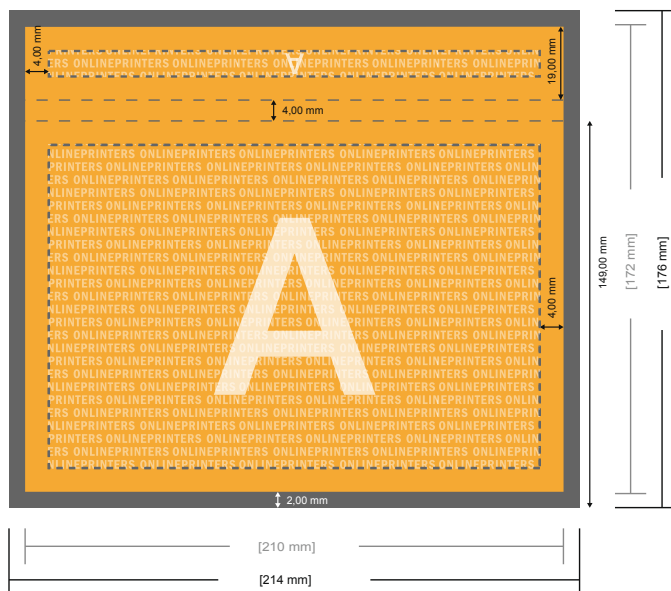

Blocchi con copertina

DIN-A5 • Orizzontale, 25 fogli

- Formato dei dati (incl. 2,00 mm refilo): 21,40 x 15,20 cm
- Formato finale: 21,00 x 14,80 cm
- Distanza di sicurezza 4 mm: distanza dei testi/delle informazioni dal bordo del formato finale per evitare un punto di taglio indesiderato.

Attenersi alle seguenti indicazioni:

- Creare i documenti con la smarginatura e la distanza di sicurezza indicate.
- Impostare i colori di sfondo, le immagini o i grafici fino al bordo del formato dei dati.
- In fase di produzione il taglio, la fustellatura e la piegatura possono dar luogo a tolleranze.
- Questo schizzo non è conforme alla scala.
- Per indicazioni sui dati per la stampa, consultare la voce di menu "Dati per la stampa" su www.onlineprinters.it