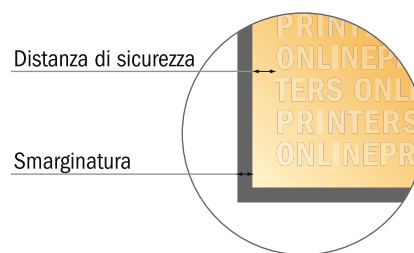

Blocchi con copertina

DIN-A5 • Orizzontale, 25 fogli

- Formato dei dati (incl. 2,00 mm refilo): 21,40 x 15,20 cm
- Formato finale: 21,00 x 14,80 cm
- Distanza di sicurezza 4 mm: distanza dei testi/delle informazioni dal bordo del formato finale per evitare un punto di taglio indesiderato.

Attenersi alle seguenti indicazioni:

- Creare i documenti con la smarginatura e la distanza di sicurezza indicate.
- Impostare i colori di sfondo, le immagini o i grafici fino al bordo del formato dei dati.
- In fase di produzione il taglio, la fustellatura e la piegatura possono dar luogo a tolleranze.
- Questo schizzo non è conforme alla scala.
- Per indicazioni sui dati per la stampa, consultare la voce di menu "Dati per la stampa" su www.onlineprinters.it