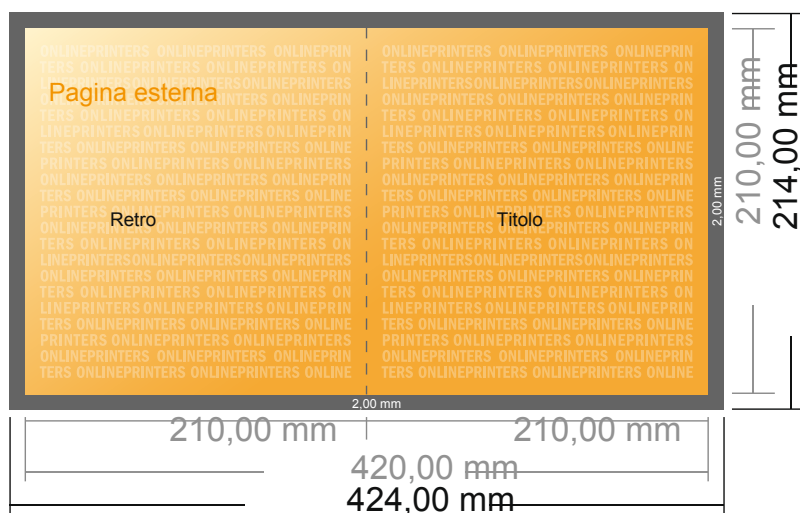

## Pieghevoli verticale

A4-Quadrato • 1 piega • 4 Pagine

- Formato dei dati (incl. 2,00 mm refilo): 42,40 x 21,40 cm
- Formato finale (aperto): 42,00 x 21,00 cm
- Formato finale (chiuso): 21,00 x 21,00 cm
- **Distanza di sicurezza**  
4 mm: distanza dei testi/delle informazioni dal bordo del formato finale per evitare un punto di taglio indesiderato.

### Attenersi alle seguenti indicazioni:

- Creare i documenti con la smarginatura e la distanza di sicurezza indicate.
- Impostare i colori di sfondo, le immagini o i grafici fino al bordo del formato dei dati.
- In fase di produzione il taglio, la fustellatura e la piegatura possono dar luogo a tolleranze.
- Questo schizzo non è conforme alla scala.
- Per indicazioni sui dati per la stampa, consultare la voce di menu "Dati per la stampa" su [www.onlineprinters.it](http://www.onlineprinters.it)