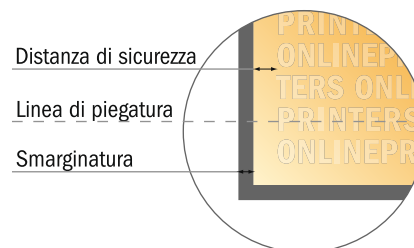

## Pieghevoli verticale

A4-Quadrato • 1 piega • 4 Pagine

- Formato dei dati (incl. 2,00 mm refilo): 42,40 x 21,40 cm
- Formato finale (aperto): 42,00 x 21,00 cm
- Formato finale (chiuso): 21,00 x 21,00 cm
- **Distanza di sicurezza**  
4 mm: distanza dei testi/delle informazioni dal bordo del formato finale per evitare un punto di taglio indesiderato.

### Attenersi alle seguenti indicazioni:

- Creare i documenti con la smarginatura e la distanza di sicurezza indicate.
- Impostare i colori di sfondo, le immagini o i grafici fino al bordo del formato dei dati.
- In fase di produzione il taglio, la fustellatura e la piegatura possono dar luogo a tolleranze.
- Questo schizzo non è conforme alla scala.
- Per indicazioni sui dati per la stampa, consultare la voce di menu "Dati per la stampa" su [www.onlineprinters.it](http://www.onlineprinters.it)