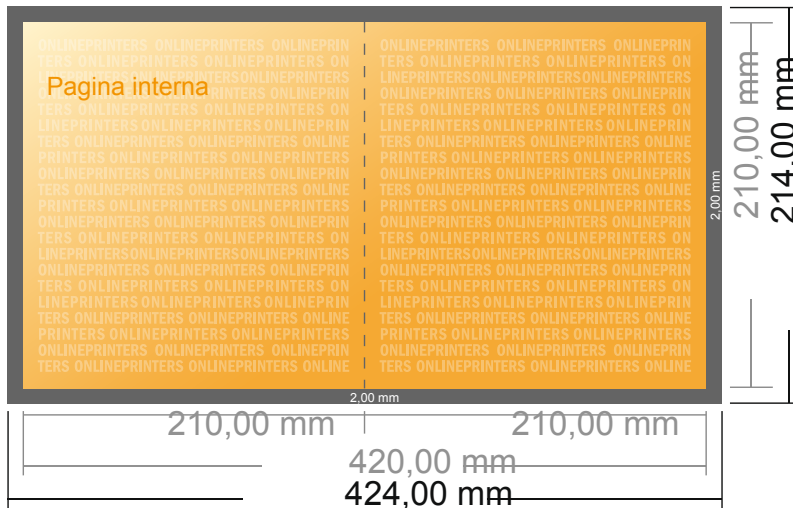

## Pieghevoli verticale

A4-Quadrato • 1 piega • 4 Pagine

- Formato dei dati (incl. 2,00 mm refilo): 42,40 x 21,40 cm
- Formato finale (aperto): 42,00 x 21,00 cm
- Formato finale (chiuso): 21,00 x 21,00 cm
- **Distanza di sicurezza**  
4 mm: distanza dei testi/delle informazioni dal bordo del formato finale per evitare un punto di taglio indesiderato.

### Attenersi alle seguenti indicazioni:

- Creare i documenti con la smarginatura e la distanza di sicurezza indicate.
- Impostare i colori di sfondo, le immagini o i grafici fino al bordo del formato dei dati.
- In fase di produzione il taglio, la fustellatura e la piegatura possono dar luogo a tolleranze.
- Questo schizzo non è conforme alla scala.
- Per indicazioni sui dati per la stampa, consultare la voce di menu "Dati per la stampa" su [www.onlineprinters.it](http://www.onlineprinters.it)