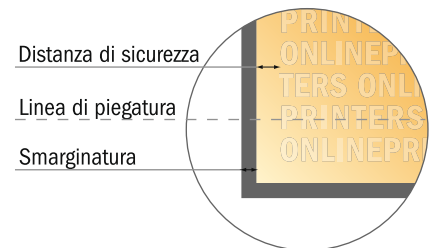

## Pieghevoli verticale

A4-Quadrato • 1 piega • 4 Pagine

- Formato dei dati (incl. 2,00 mm refilo): 42,40 x 21,40 cm
- Formato finale (aperto): 42,00 x 21,00 cm
- Formato finale (chiuso): 21,00 x 21,00 cm
- **Distanza di sicurezza**  
4 mm: distanza dei testi/delle informazioni dal bordo del formato finale per evitare un punto di taglio indesiderato.

### Attenersi alle seguenti indicazioni:

- Creare i documenti con la smarginatura e la distanza di sicurezza indicate.
- Impostare i colori di sfondo, le immagini o i grafici fino al bordo del formato dei dati.
- In fase di produzione il taglio, la fustellatura e la piegatura possono dar luogo a tolleranze.
- Questo schizzo non è conforme alla scala.
- Per indicazioni sui dati per la stampa, consultare la voce di menu "Dati per la stampa" su [www.onlineprinters.it](http://www.onlineprinters.it)