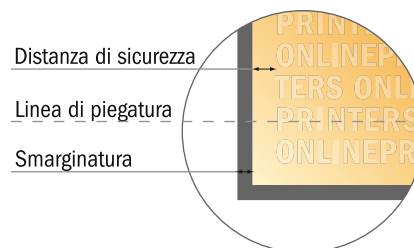

Pieghevoli verticale

DIN-A4 metà • 1 piega • 4 Pagine

- Formato dei dati (incl. 2,00 mm refilo):
21,40 x 30,10 cm
- Formato finale (aperto):
21,00 x 29,70 cm
- Formato finale (chiuso):
10,50 x 29,70 cm
- **Distanza di sicurezza**
4 mm: distanza dei testi/delle informazioni dal bordo del formato finale per evitare un punto di taglio indesiderato.

Attenersi alle seguenti indicazioni:

- Creare i documenti con la smarginatura e la distanza di sicurezza indicate.
- Impostare i colori di sfondo, le immagini o i grafici fino al bordo del formato dei dati.
- In fase di produzione il taglio, la fustellatura e la piegatura possono dar luogo a tolleranze.
- Questo schizzo non è conforme alla scala.
- Per indicazioni sui dati per la stampa, consultare la voce di menu "Dati per la stampa" su www.onlineprinters.it

Pieghevole verticale

DIN-A4 metà • 1 piega • 4 Pagine

- Formato dei dati (incl. 2,00 mm refilo): 21,40 x 30,10 cm
- Formato finale (aperto): 21,00 x 29,70 cm
- Formato finale (chiuso): 10,50 x 29,70 cm
- **Distanza di sicurezza**
4 mm: distanza dei testi/delle informazioni dal bordo del formato finale per evitare un punto di taglio indesiderato.