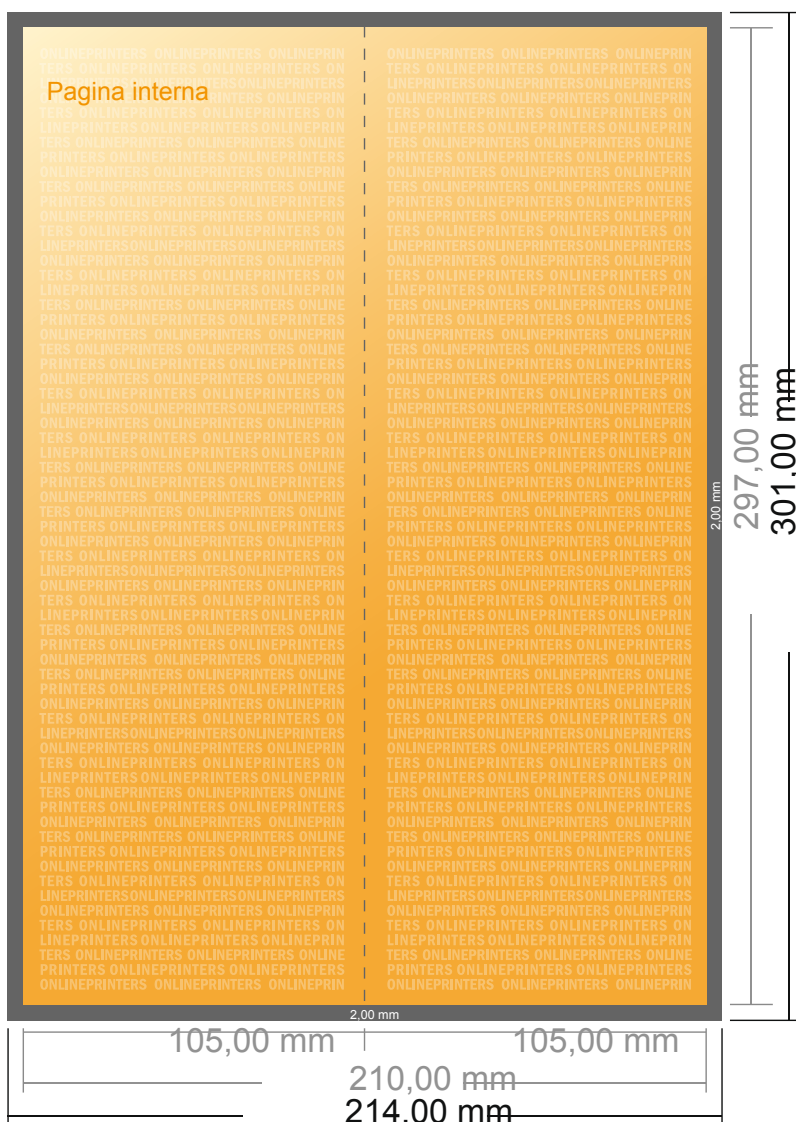

Pieghevoli verticale

DIN-A4 metà • 1 piega • 4 Pagine

- Formato dei dati (incl. 2,00 mm refilo):
21,40 x 30,10 cm
- Formato finale (aperto):
21,00 x 29,70 cm
- Formato finale (chiuso):
10,50 x 29,70 cm
- **Distanza di sicurezza**
4 mm: distanza dei testi/delle informazioni dal bordo del formato finale per evitare un punto di taglio indesiderato.

Attenersi alle seguenti indicazioni:

- Creare i documenti con la smarginatura e la distanza di sicurezza indicate.
- Impostare i colori di sfondo, le immagini o i grafici fino al bordo del formato dei dati.
- In fase di produzione il taglio, la fustellatura e la piegatura possono dar luogo a tolleranze.
- Questo schizzo non è conforme alla scala.
- Per indicazioni sui dati per la stampa, consultare la voce di menu "Dati per la stampa" su www.onlineprinters.it

Pieghevole verticale

DIN-A4 metà • 1 piega • 4 Pagine

- Formato dei dati (incl. 2,00 mm refilo): 21,40 x 30,10 cm
- Formato finale (aperto): 21,00 x 29,70 cm
- Formato finale (chiuso): 10,50 x 29,70 cm
- **Distanza di sicurezza**
4 mm: distanza dei testi/delle informazioni dal bordo del formato finale per evitare un punto di taglio indesiderato.