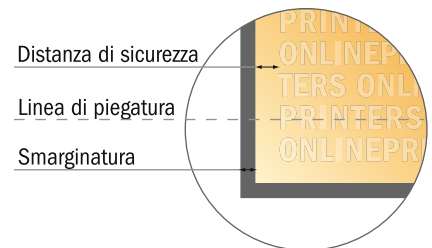

Pieghevoli verticale

DIN-A4 metà • 1 piega • 4 Pagine

- Formato dei dati (incl. 2,00 mm refilo):
21,40 x 30,10 cm
- Formato finale (aperto):
21,00 x 29,70 cm
- Formato finale (chiuso):
10,50 x 29,70 cm
- **Distanza di sicurezza**
4 mm: distanza dei testi/delle informazioni dal bordo del formato finale per evitare un punto di taglio indesiderato.

Attenersi alle seguenti indicazioni:

- Creare i documenti con la smarginatura e la distanza di sicurezza indicate.
- Impostare i colori di sfondo, le immagini o i grafici fino al bordo del formato dei dati.
- In fase di produzione il taglio, la fustellatura e la piegatura possono dar luogo a tolleranze.
- Questo schizzo non è conforme alla scala.
- Per indicazioni sui dati per la stampa, consultare la voce di menu "Dati per la stampa" su www.onlineprinters.it

Pieghevole verticale

DIN-A4 metà • 1 piega • 4 Pagine

- Formato dei dati (incl. 2,00 mm refilo): 21,40 x 30,10 cm
- Formato finale (aperto): 21,00 x 29,70 cm
- Formato finale (chiuso): 10,50 x 29,70 cm
- **Distanza di sicurezza**
4 mm: distanza dei testi/delle informazioni dal bordo del formato finale per evitare un punto di taglio indesiderato.