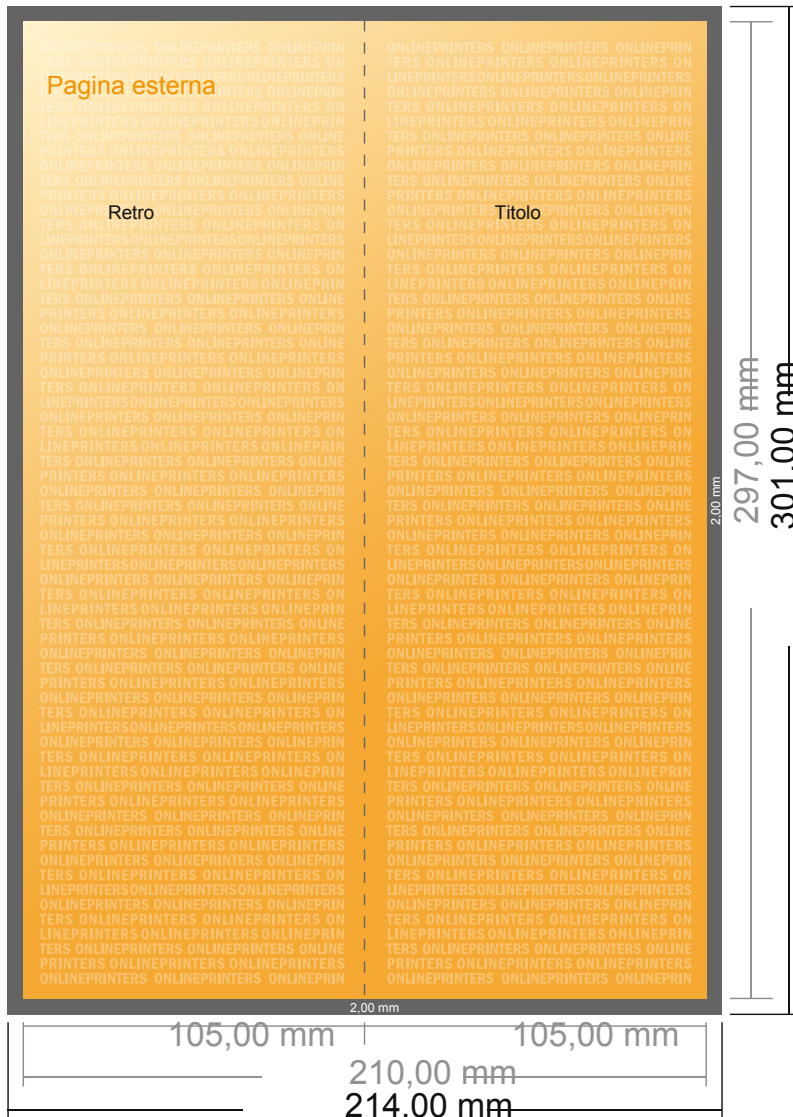

Pieghevoli verticale

DIN-A4 metà • 1 piega • 4 Pagine

- Formato dei dati (incl. 2,00 mm refilo):
21,40 x 30,10 cm
- Formato finale (aperto):
21,00 x 29,70 cm
- Formato finale (chiuso):
10,50 x 29,70 cm
- **Distanza di sicurezza**
4 mm: distanza dei testi/delle informazioni dal bordo del formato finale per evitare un punto di taglio indesiderato.

Attenersi alle seguenti indicazioni:

- Creare i documenti con la smarginatura e la distanza di sicurezza indicate.
- Impostare i colori di sfondo, le immagini o i grafici fino al bordo del formato dei dati.
- In fase di produzione il taglio, la fustellatura e la piegatura possono dar luogo a tolleranze.
- Questo schizzo non è conforme alla scala.
- Per indicazioni sui dati per la stampa, consultare la voce di menu "Dati per la stampa" su www.onlineprinters.it

Pieghevole verticale

DIN-A4 metà • 1 piega • 4 Pagine

- Formato dei dati (incl. 2,00 mm refilo): 21,40 x 30,10 cm
- Formato finale (aperto): 21,00 x 29,70 cm
- Formato finale (chiuso): 10,50 x 29,70 cm
- **Distanza di sicurezza**
4 mm: distanza dei testi/delle informazioni dal bordo del formato finale per evitare un punto di taglio indesiderato.