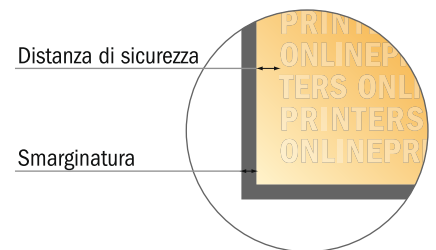

## Cartoline adesive

DIN-A4 metà

- Formato dei dati (incl. 2,00 mm refilo):  
10,70 x 30,10 cm
- Formato finale:  
10,30 x 29,70 cm
- **Distanza di sicurezza**  
4 mm: distanza dei testi/delle informazioni dal bordo del formato finale per evitare un punto di taglio indesiderato.

### Attenersi alle seguenti indicazioni:

- Creare i documenti con la smarginatura e la distanza di sicurezza indicate.
- Impostare i colori di sfondo, le immagini o i grafici fino al bordo del formato dei dati.
- In fase di produzione il taglio, la fustellatura e la piegatura possono dar luogo a tolleranze.
- Questo schizzo non è conforme alla scala.
- Per indicazioni sui dati per la stampa, consultare la voce di menu "Dati per la stampa" su [www.onlineprinters.it](http://www.onlineprinters.it)