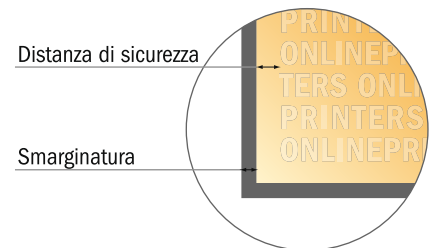

## Cartoline adesive

DIN lungo

- Formato dei dati (incl. 2,00 mm refilo): 10,90 x 21,40 cm
- Formato finale: 10,50 x 21,00 cm
- Le misure del fronte e del retro sono identiche.
- **Distanza di sicurezza**  
4 mm: distanza dei testi/delle informazioni dal bordo del formato finale per evitare un punto di taglio indesiderato.

### Attenersi alle seguenti indicazioni:

- Creare i documenti con la smarginatura e la distanza di sicurezza indicate.
- Impostare i colori di sfondo, le immagini o i grafici fino al bordo del formato dei dati.
- In fase di produzione il taglio, la fustellatura e la piegatura possono dar luogo a tolleranze.
- Questo schizzo non è conforme alla scala.
- Per indicazioni sui dati per la stampa, consultare la voce di menu "Dati per la stampa" su [www.onlineprinters.it](http://www.onlineprinters.it)