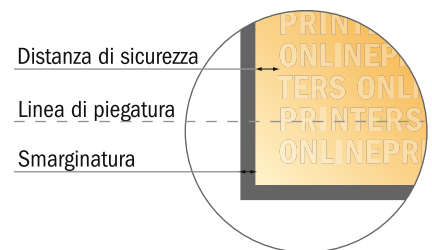

## Pieghevoli verticale

1/3 DIN-A3 • Pieghe a fisarmonica • 6 Pagine

- Formato dei dati (incl. 2,00 mm refilo): 42,40 x 30,10 cm
- Formato finale (aperto): 42,00 x 29,70 cm
- Formato finale (chiuso): 14,00 x 29,70 cm
- **Distanza di sicurezza**  
4 mm: distanza dei testi/delle informazioni dal bordo del formato finale per evitare un punto di taglio indesiderato.

### Attenersi alle seguenti indicazioni:

- Creare i documenti con la smarginatura e la distanza di sicurezza indicate.
- Impostare i colori di sfondo, le immagini o i grafici fino al bordo del formato dei dati.
- In fase di produzione il taglio, la fustellatura e la piegatura possono dar luogo a tolleranze.
- Questo schizzo non è conforme alla scala.
- Per indicazioni sui dati per la stampa, consultare la voce di menu "Dati per la stampa" su [www.onlineprinters.it](http://www.onlineprinters.it)

## Pieghevole verticale

1/3 DIN-A3 • Pieghe a fisarmonica • 6 Pagine

- Formato dei dati (incl. 2,00 mm refilo): 42,40 x 30,10 cm
- Formato finale (aperto): 42,00 x 29,70 cm
- Formato finale (chiuso): 14,00 x 29,70 cm
- **Distanza di sicurezza**  
4 mm: distanza dei testi/delle informazioni dal bordo del formato finale per evitare un punto di taglio indesiderato.