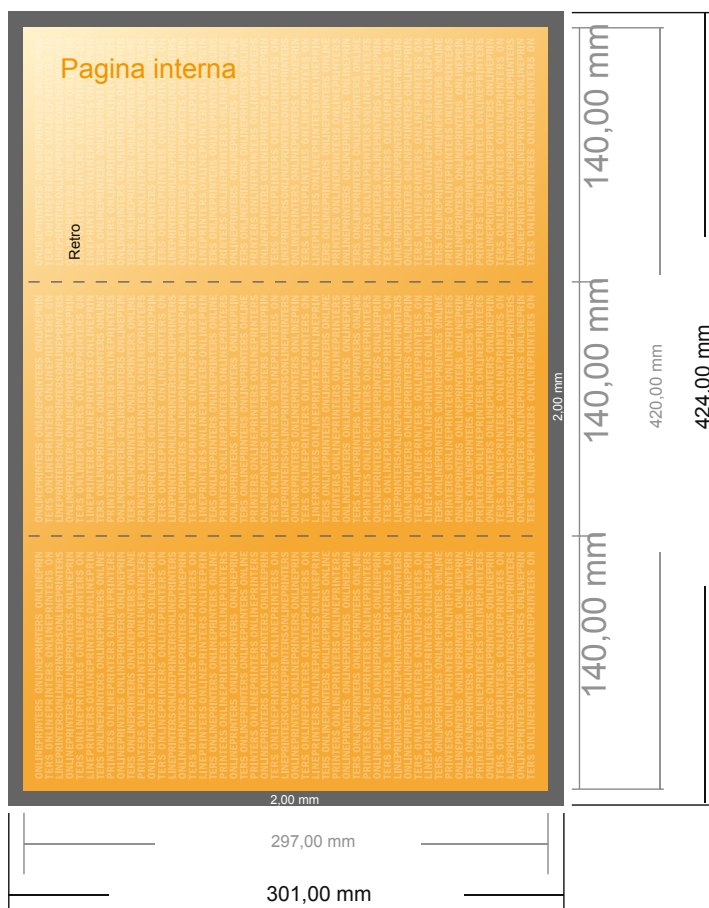

## Pieghevoli verticale

1/3 DIN-A3 • Pieghe a fisarmonica • 6 Pagine

- Formato dei dati (incl. 2,00 mm refilo): 42,40 x 30,10 cm
- Formato finale (aperto): 42,00 x 29,70 cm
- Formato finale (chiuso): 14,00 x 29,70 cm
- **Distanza di sicurezza**  
4 mm: distanza dei testi/delle informazioni dal bordo del formato finale per evitare un punto di taglio indesiderato.

### Attenersi alle seguenti indicazioni:

- Creare i documenti con la smarginatura e la distanza di sicurezza indicate.
- Impostare i colori di sfondo, le immagini o i grafici fino al bordo del formato dei dati.
- In fase di produzione il taglio, la fustellatura e la piegatura possono dar luogo a tolleranze.
- Questo schizzo non è conforme alla scala.
- Per indicazioni sui dati per la stampa, consultare la voce di menu "Dati per la stampa" su [www.onlineprinters.it](http://www.onlineprinters.it)

## Pieghevole verticale

1/3 DIN-A3 • Pieghe a fisarmonica • 6 Pagine

- Formato dei dati (incl. 2,00 mm refilo): 42,40 x 30,10 cm
- Formato finale (aperto): 42,00 x 29,70 cm
- Formato finale (chiuso): 14,00 x 29,70 cm
- **Distanza di sicurezza**  
4 mm: distanza dei testi/delle informazioni dal bordo del formato finale per evitare un punto di taglio indesiderato.