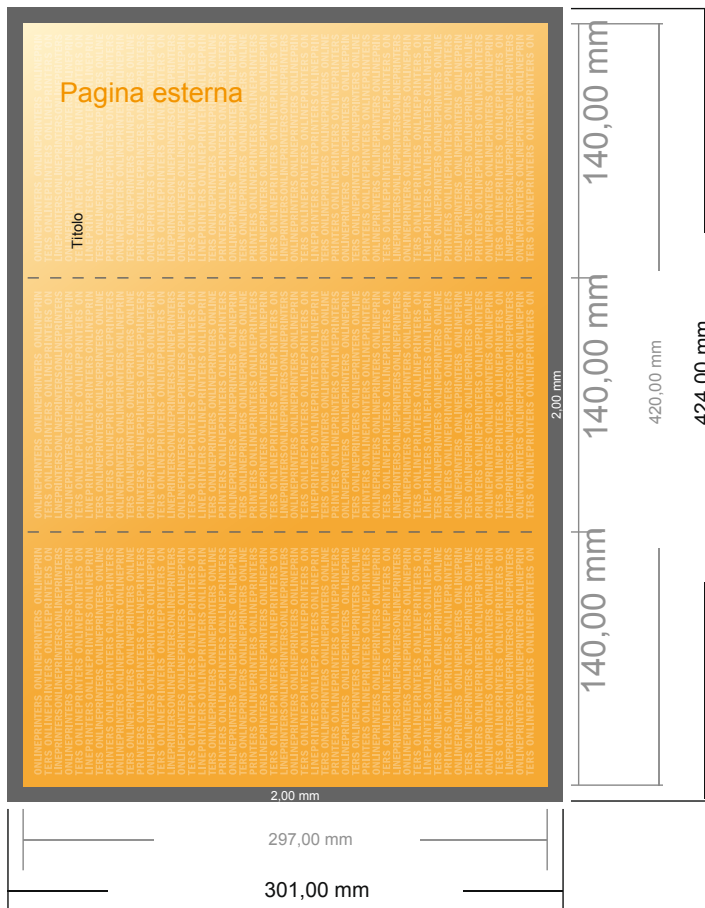

## Pieghevoli verticale

1/3 DIN-A3 • Pieghe a fisarmonica • 6 Pagine

- Formato dei dati (incl. 2,00 mm refilo): 42,40 x 30,10 cm
- Formato finale (aperto): 42,00 x 29,70 cm
- Formato finale (chiuso): 14,00 x 29,70 cm
- **Distanza di sicurezza**  
4 mm: distanza dei testi/delle informazioni dal bordo del formato finale per evitare un punto di taglio indesiderato.

### Attenersi alle seguenti indicazioni:

- Creare i documenti con la smarginatura e la distanza di sicurezza indicate.
- Impostare i colori di sfondo, le immagini o i grafici fino al bordo del formato dei dati.
- In fase di produzione il taglio, la fustellatura e la piegatura possono dar luogo a tolleranze.
- Questo schizzo non è conforme alla scala.
- Per indicazioni sui dati per la stampa, consultare la voce di menu "Dati per la stampa" su [www.onlineprinters.it](http://www.onlineprinters.it)

## Pieghevole verticale

1/3 DIN-A3 • Pieghe a fisarmonica • 6 Pagine

- Formato dei dati (incl. 2,00 mm refilo): 42,40 x 30,10 cm
- Formato finale (aperto): 42,00 x 29,70 cm
- Formato finale (chiuso): 14,00 x 29,70 cm
- **Distanza di sicurezza**  
4 mm: distanza dei testi/delle informazioni dal bordo del formato finale per evitare un punto di taglio indesiderato.