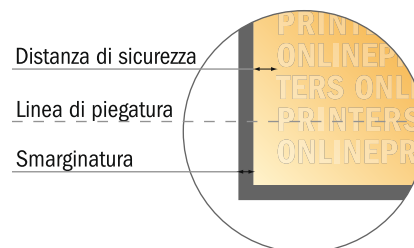

## Pieghevoli verticale

1/3 DIN-A3 • Pieghe a fisarmonica • 6 Pagine

- Formato dei dati (incl. 2,00 mm refilo): 42,40 x 30,10 cm
- Formato finale (aperto): 42,00 x 29,70 cm
- Formato finale (chiuso): 14,00 x 29,70 cm
- **Distanza di sicurezza**  
4 mm: distanza dei testi/delle informazioni dal bordo del formato finale per evitare un punto di taglio indesiderato.

### Attenersi alle seguenti indicazioni:

- Creare i documenti con la smarginatura e la distanza di sicurezza indicate.
- Impostare i colori di sfondo, le immagini o i grafici fino al bordo del formato dei dati.
- In fase di produzione il taglio, la fustellatura e la piegatura possono dar luogo a tolleranze.
- Questo schizzo non è conforme alla scala.
- Per indicazioni sui dati per la stampa, consultare la voce di menu "Dati per la stampa" su [www.onlineprinters.it](http://www.onlineprinters.it)

## Pieghevole verticale

1/3 DIN-A3 • Pieghe a fisarmonica • 6 Pagine

- Formato dei dati (incl. 2,00 mm refilo): 42,40 x 30,10 cm
- Formato finale (aperto): 42,00 x 29,70 cm
- Formato finale (chiuso): 14,00 x 29,70 cm
- **Distanza di sicurezza**  
4 mm: distanza dei testi/delle informazioni dal bordo del formato finale per evitare un punto di taglio indesiderato.