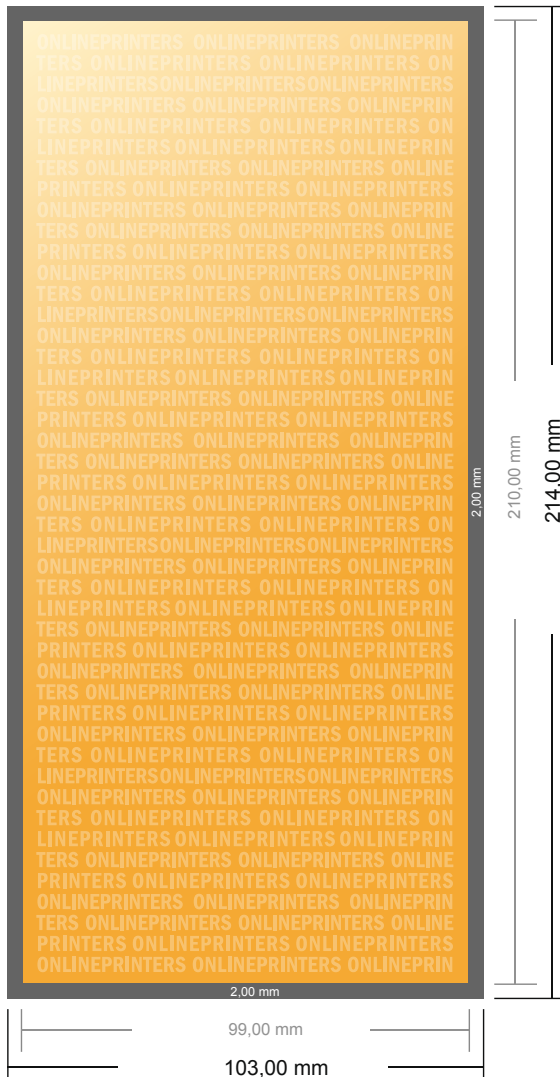

## Cartoline adesive

1/3 DIN-A4

- Formato dei dati (incl. 2,00 mm refilo): 10,30 x 21,40 cm
- Formato finale: 9,90 x 21,00 cm
- Le misure del fronte e del retro sono identiche.
- **Distanza di sicurezza**  
4 mm: distanza dei testi/delle informazioni dal bordo del formato finale per evitare un punto di taglio indesiderato.

### Attenersi alle seguenti indicazioni:

- Creare i documenti con la smarginatura e la distanza di sicurezza indicate.
- Impostare i colori di sfondo, le immagini o i grafici fino al bordo del formato dei dati.
- In fase di produzione il taglio, la fustellatura e la piegatura possono dar luogo a tolleranze.
- Questo schizzo non è conforme alla scala.
- Per indicazioni sui dati per la stampa, consultare la voce di menu "Dati per la stampa" su [www.onlineprinters.it](http://www.onlineprinters.it)