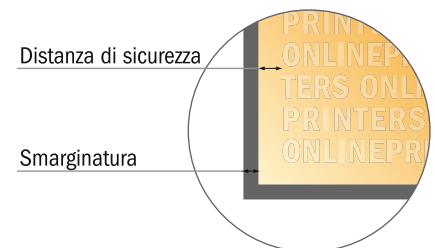

Cartoline adesive

1/3 DIN-A4

- Formato dei dati (incl. 2,00 mm refilo): 10,30 x 21,40 cm
- Formato finale: 9,90 x 21,00 cm
- **Distanza di sicurezza**
4 mm: distanza dei testi/delle informazioni dal bordo del formato finale per evitare un punto di taglio indesiderato.

Attenersi alle seguenti indicazioni:

- Creare i documenti con la smarginatura e la distanza di sicurezza indicate.
- Impostare i colori di sfondo, le immagini o i grafici fino al bordo del formato dei dati.
- In fase di produzione il taglio, la fustellatura e la piegatura possono dar luogo a tolleranze.
- Questo schizzo non è conforme alla scala.
- Per indicazioni sui dati per la stampa, consultare la voce di menu "Dati per la stampa" su www.onlineprinters.it