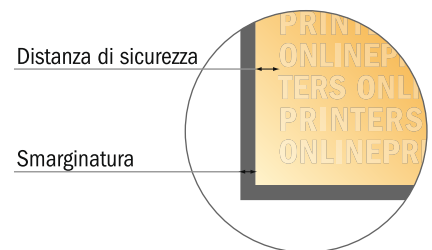

Cartoline adesive

1/3 DIN-A3

- Formato dei dati (incl. 2,00 mm refilo): 14,40 x 30,10 cm
- Formato finale: 14,00 x 29,70 cm
- Le misure del fronte e del retro sono identiche.
- **Distanza di sicurezza**
4 mm: distanza dei testi/delle informazioni dal bordo del formato finale per evitare un punto di taglio indesiderato.

Attenersi alle seguenti indicazioni:

- Creare i documenti con la smarginatura e la distanza di sicurezza indicate.
- Impostare i colori di sfondo, le immagini o i grafici fino al bordo del formato dei dati.
- In fase di produzione il taglio, la fustellatura e la piegatura possono dar luogo a tolleranze.
- Questo schizzo non è conforme alla scala.
- Per indicazioni sui dati per la stampa, consultare la voce di menu "Dati per la stampa" su www.onlineprinters.it