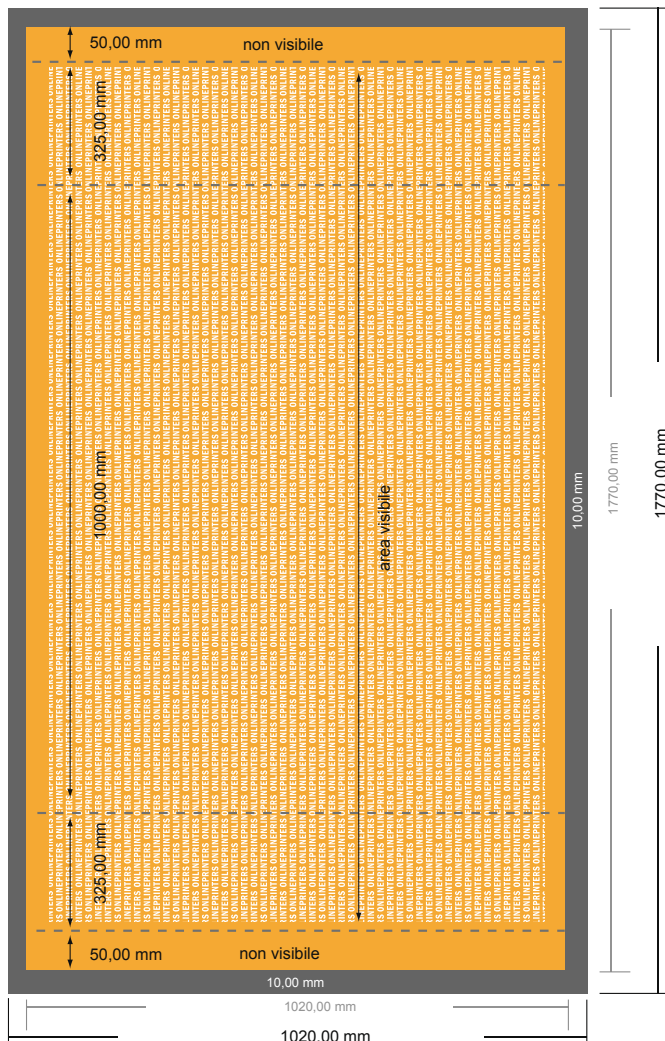

## Espositore solo stampa

177,0 x 102,0 cm

Vista formato ruotata di 90°.

- Formato dei dati (incl. 10,00 mm margine di cucitura):  
177,00 x 102,00 cm
- Formato finale:  
177,00 x 102,00 cm
- Dimensioni del sistema:  
106,00 x 102,00 cm
- Distanza di sicurezza  
100 mm: distanza dei testi/delle informazioni dal bordo del formato finale per evitare un punto di taglio indesiderato.

### Attenersi alle seguenti indicazioni:

- Creare i documenti con la smarginatura e la distanza di sicurezza indicate.
- Impostare i colori di sfondo, le immagini o i grafici fino al bordo del formato dei dati.
- In fase di produzione il taglio, la fustellatura e la piegatura possono dar luogo a tolleranze.
- Questo schizzo non è conforme alla scala.
- Per indicazioni sui dati per la stampa, consultare la voce di menu "Dati per la stampa" su [www.onlineprinters.it](http://www.onlineprinters.it)