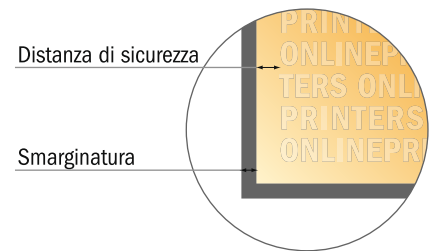

## Espositore solo stampa

177,0 x 102,0 cm

Vista formato ruotata di 90°.

- Formato dei dati (incl. 10,00 mm margine di cucitura):  
177,00 x 102,00 cm
- Formato finale:  
177,00 x 102,00 cm
- Dimensioni del sistema:  
106,00 x 102,00 cm
- Distanza di sicurezza  
100 mm: distanza dei testi/delle informazioni dal bordo del formato finale per evitare un punto di taglio indesiderato.

### Attenersi alle seguenti indicazioni:

- Creare i documenti con la smarginatura e la distanza di sicurezza indicate.
- Impostare i colori di sfondo, le immagini o i grafici fino al bordo del formato dei dati.
- In fase di produzione il taglio, la fustellatura e la piegatura possono dar luogo a tolleranze.
- Questo schizzo non è conforme alla scala.
- Per indicazioni sui dati per la stampa, consultare la voce di menu "Dati per la stampa" su [www.onlineprinters.it](http://www.onlineprinters.it)