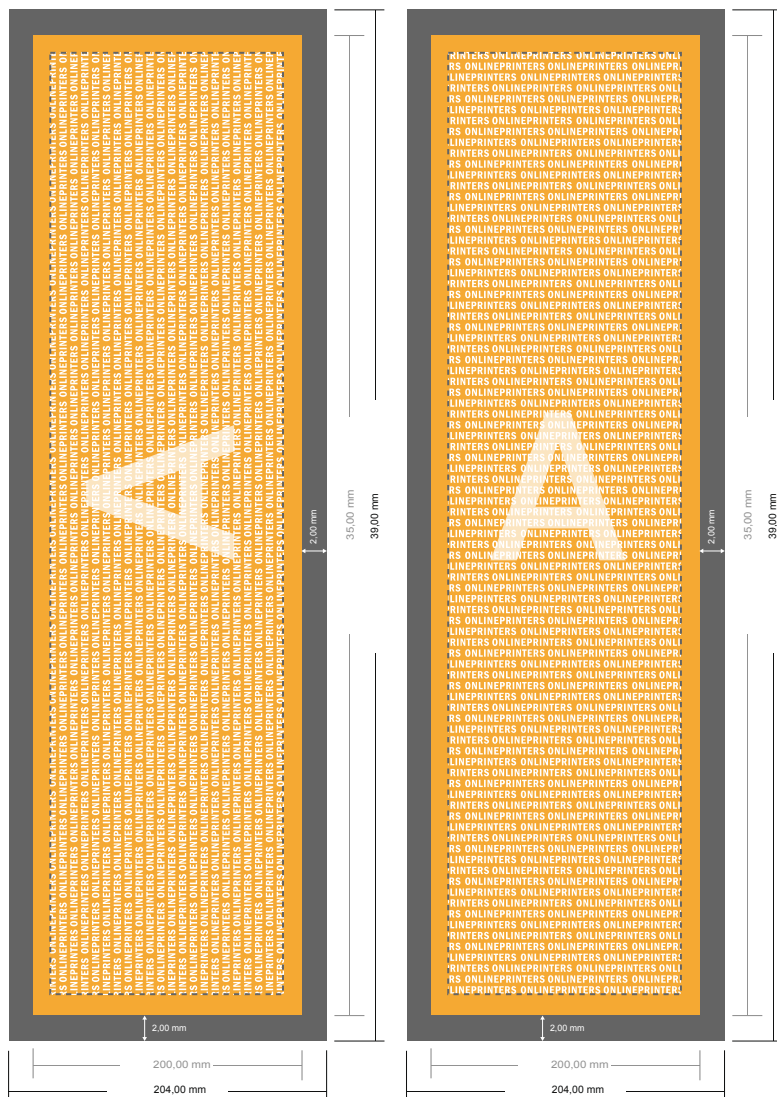

Adesivi

Stripe L

- Formato dei dati (incl. 2,00 mm refilo): 3,90 x 20,40 cm
- Formato finale: 3,50 x 20,00 cm
- Distanza di sicurezza 4 mm: distanza dei testi/delle informazioni dal bordo del formato finale per evitare un punto di taglio indesiderato.

Attenersi alle seguenti indicazioni:

- Creare i documenti con la smarginatura e la distanza di sicurezza indicate.
- Impostare i colori di sfondo, le immagini o i grafici fino al bordo del formato dei dati.
- In fase di produzione il taglio, la fustellatura e la piegatura possono dar luogo a tolleranze.
- Questo schizzo non è conforme alla scala.
- Per indicazioni sui dati per la stampa, consultare la voce di menu "Dati per la stampa" su www.onlineprinters.it