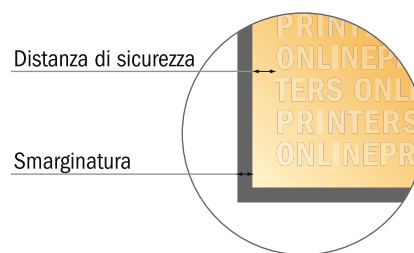

Adesivi

Stripe L

- Formato dei dati (incl. 2,00 mm refilo): 3,90 x 20,40 cm
- Formato finale: 3,50 x 20,00 cm
- Distanza di sicurezza 4 mm: distanza dei testi/delle informazioni dal bordo del formato finale per evitare un punto di taglio indesiderato.

Attenersi alle seguenti indicazioni:

- Creare i documenti con la smarginatura e la distanza di sicurezza indicate.
- Impostare i colori di sfondo, le immagini o i grafici fino al bordo del formato dei dati.
- In fase di produzione il taglio, la fustellatura e la piegatura possono dar luogo a tolleranze.
- Questo schizzo non è conforme alla scala.
- Per indicazioni sui dati per la stampa, consultare la voce di menu "Dati per la stampa" su www.onlineprinters.it