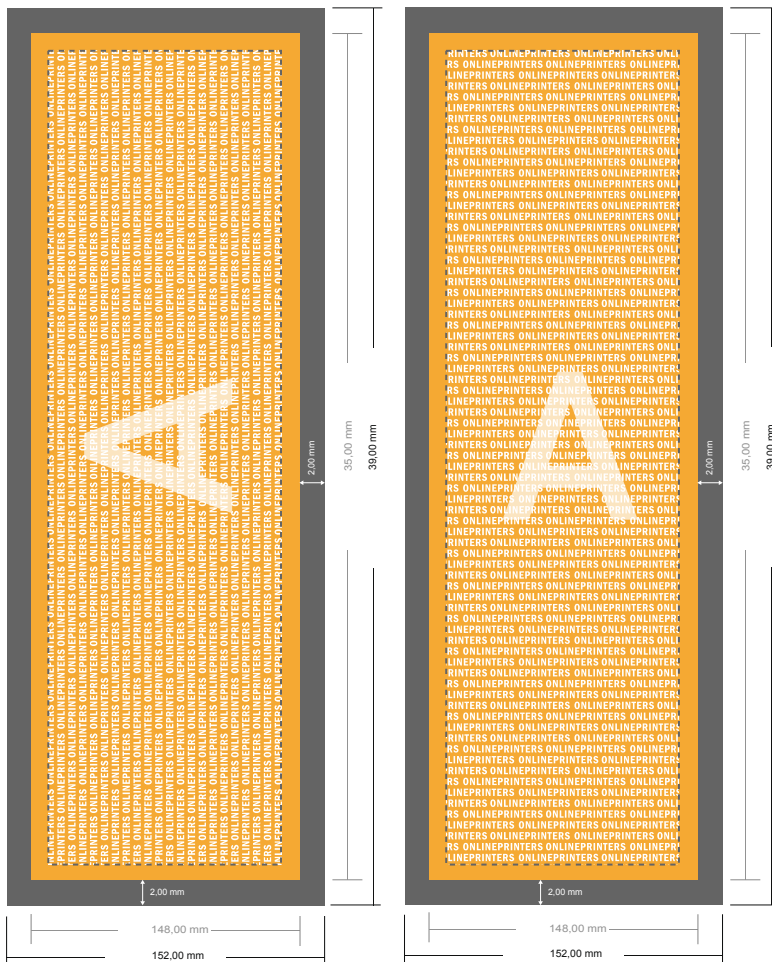

Adesivi Stripe M

- **Formato dei dati**
(incl. 2,00 mm refilo):
3,90 x 15,20 cm
- **Formato finale:**
3,50 x 14,80 cm
- **Distanza di sicurezza**
4 mm: distanza dei testi/delle informazioni dal bordo del formato finale per evitare un punto di taglio indesiderato.

Attenersi alle seguenti indicazioni:

- Creare i documenti con la smarginatura e la distanza di sicurezza indicate.
- Impostare i colori di sfondo, le immagini o i grafici fino al bordo del formato dei dati.
- In fase di produzione il taglio, la fustellatura e la piegatura possono dar luogo a tolleranze.
- Questo schizzo non è conforme alla scala.
- Per indicazioni sui dati per la stampa, consultare la voce di menu "Dati per la stampa" su www.onlineprinters.it