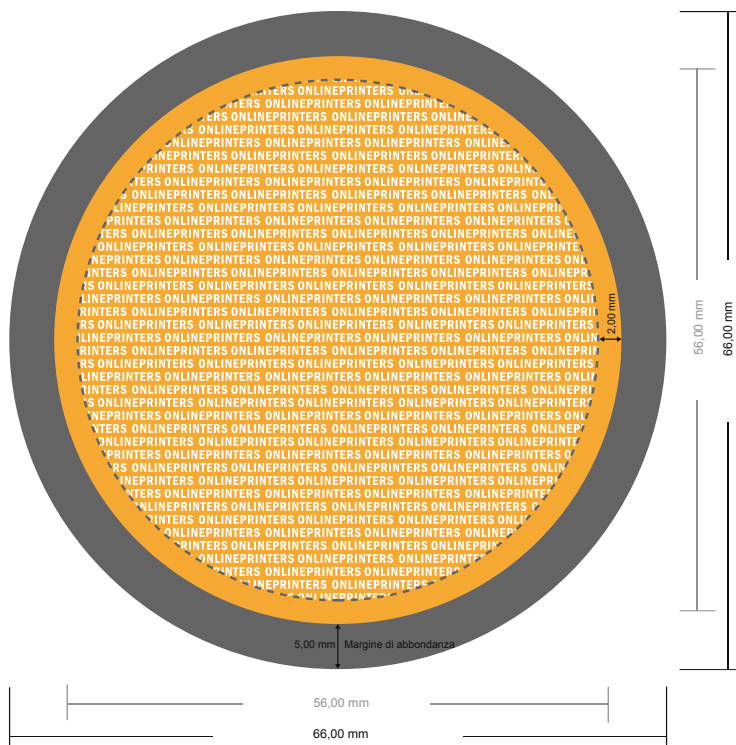

Spille con specchio

Rotondo, diametro 5,6 cm

- Formato dei dati: 6,60 x 6,60 cm
- Formato finale: 5,60 x 5,60 cm
- **Distanza di sicurezza**
2 mm: distanza dei testi/delle informazioni dal bordo del formato finale per evitare un punto di taglio indesiderato.

Attenersi alle seguenti indicazioni:

- Creare i documenti con la smarginatura e la distanza di sicurezza indicate.
- Impostare i colori di sfondo, le immagini o i grafici fino al bordo del formato dei dati.
- In fase di produzione il taglio, la fustellatura e la piegatura possono dar luogo a tolleranze.
- Questo schizzo non è conforme alla scala.
- Per indicazioni sui dati per la stampa, consultare la voce di menu "Dati per la stampa" su www.onlineprinters.it