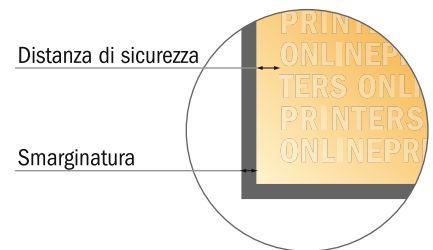

Spille con chiusura ad ago

Rotondo, diametro 2,5 cm

- Formato dei dati:
3,50 x 3,50 cm
- Formato finale:
2,50 x 2,50 cm
- **Distanza di sicurezza**
2 mm: distanza dei testi/delle informazioni dal bordo del formato finale per evitare un punto di taglio indesiderato.

Attenersi alle seguenti indicazioni:

- Creare i documenti con la smarginatura e la distanza di sicurezza indicate.
- Impostare i colori di sfondo, le immagini o i grafici fino al bordo del formato dei dati.
- In fase di produzione il taglio, la fustellatura e la piegatura possono dar luogo a tolleranze.
- Questo schizzo non è conforme alla scala.
- Per indicazioni sui dati per la stampa, consultare la voce di menu "Dati per la stampa" su www.onlineprinters.it