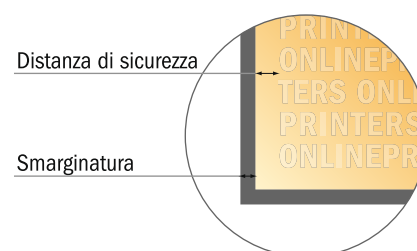

## Carta da regalo

DIN-A2

- Formato dei dati (incl. 2,00 mm refilo): 42,40 x 59,80 cm
- Formato finale: 42,00 x 59,40 cm
- **Distanza di sicurezza**  
4 mm: distanza dei testi/delle informazioni dal bordo del formato finale per evitare un punto di taglio indesiderato.

### Attenersi alle seguenti indicazioni:

- Creare i documenti con la smarginatura e la distanza di sicurezza indicate.
- Impostare i colori di sfondo, le immagini o i grafici fino al bordo del formato dei dati.
- In fase di produzione il taglio, la fustellatura e la piegatura possono dar luogo a tolleranze.
- Questo schizzo non è conforme alla scala.
- Per indicazioni sui dati per la stampa, consultare la voce di menu "Dati per la stampa" su [www.onlineprinters.it](http://www.onlineprinters.it)