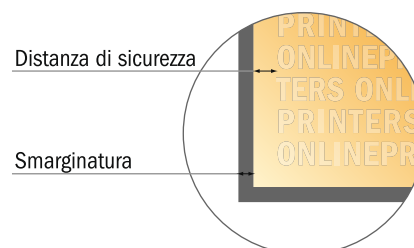

## Carta da regalo

DIN-A1

- Formato dei dati (incl. 2,00 mm refilo): 59,80 x 84,50 cm
- Formato finale: 59,40 x 84,10 cm
- Le misure del fronte e del retro sono identiche.
- **Distanza di sicurezza**  
4 mm: distanza dei testi/delle informazioni dal bordo del formato finale per evitare un punto di taglio indesiderato.

### Attenersi alle seguenti indicazioni:

- Creare i documenti con la smarginatura e la distanza di sicurezza indicate.
- Impostare i colori di sfondo, le immagini o i grafici fino al bordo del formato dei dati.
- In fase di produzione il taglio, la fustellatura e la piegatura possono dar luogo a tolleranze.
- Questo schizzo non è conforme alla scala.
- Per indicazioni sui dati per la stampa, consultare la voce di menu "Dati per la stampa" su [www.onlineprinters.it](http://www.onlineprinters.it)