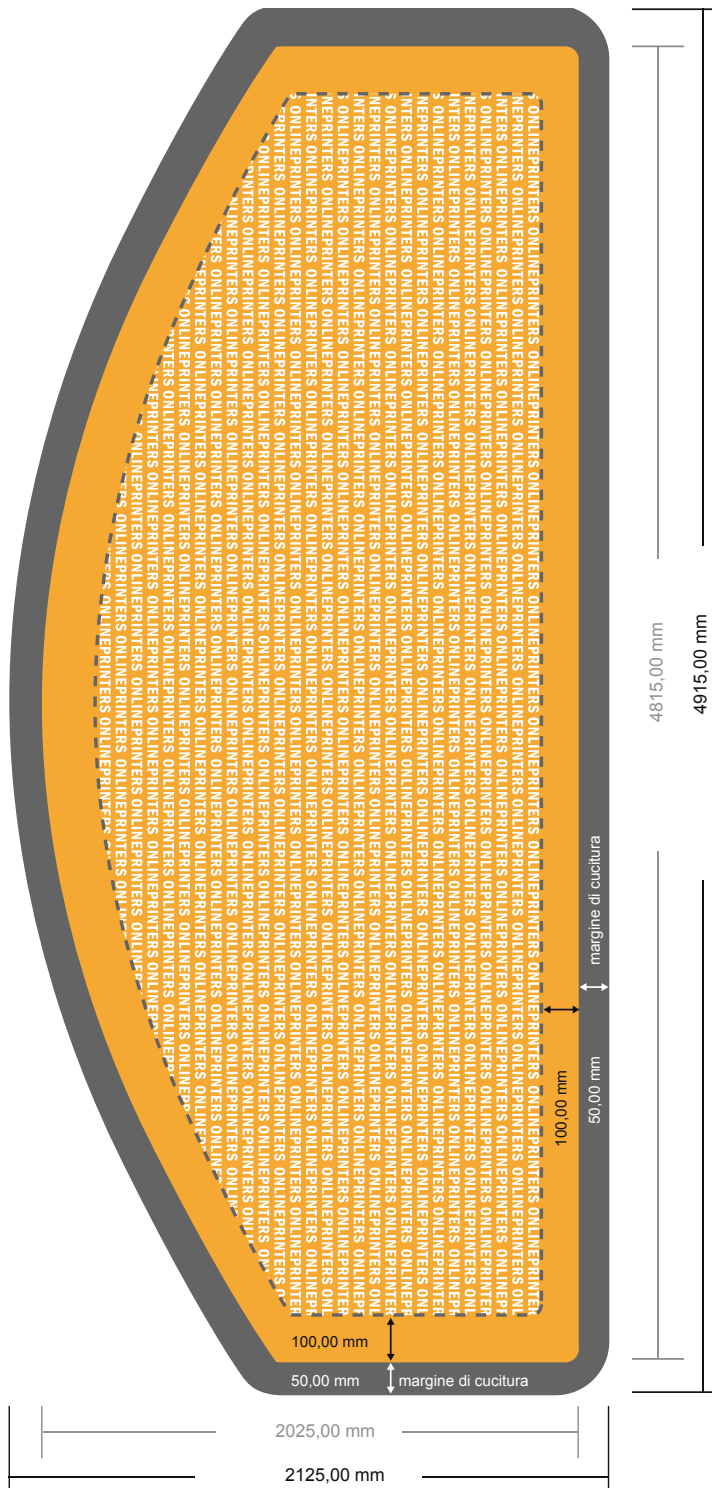

Zipper-wall - solo stampa

Moon, 280 x 200 cm

Vista formato ruotata di 90°.

- Formato dei dati (incl. 50,00 mm margine di cucitura):
491,50 x 212,50 cm
- Formato finale:
481,50 x 202,50 cm
- Distanza di sicurezza
4 mm: distanza dei testi/delle informazioni dal bordo del formato finale per evitare un punto di taglio indesiderato.

Attenersi alle seguenti indicazioni:

- Creare i documenti con la smarginatura e la distanza di sicurezza indicate.
- Impostare i colori di sfondo, le immagini o i grafici fino al bordo del formato dei dati.
- In fase di produzione il taglio, la fustellatura e la piegatura possono dar luogo a tolleranze.
- Questo schizzo non è conforme alla scala.
- Per indicazioni sui dati per la stampa, consultare la voce di menu "Dati per la stampa" su www.onlineprinters.it