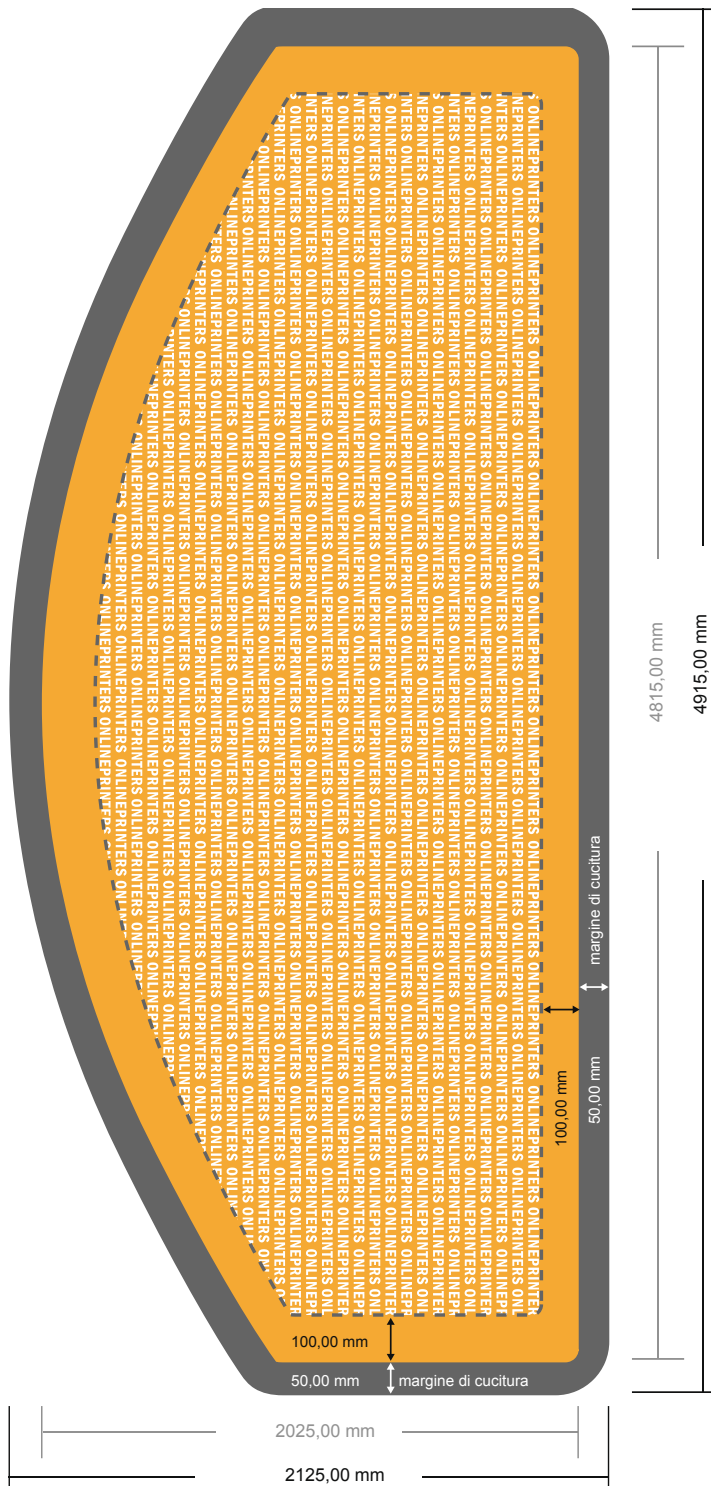

Zipper-wall, incl. stampa

Moon, 280 x 200 cm

Vista formato ruotata di 90°.

- Formato dei dati (incl. 50,00 mm margine di cucitura):
491,50 x 212,50 cm
- Formato finale:
481,50 x 202,50 cm
- Distanza di sicurezza
4 mm: distanza dei testi/delle informazioni dal bordo del formato finale per evitare un punto di taglio indesiderato.

Attenersi alle seguenti indicazioni:

- Creare i documenti con la smarginatura e la distanza di sicurezza indicate.
- Impostare i colori di sfondo, le immagini o i grafici fino al bordo del formato dei dati.
- In fase di produzione il taglio, la fustellatura e la piegatura possono dar luogo a tolleranze.
- Questo schizzo non è conforme alla scala.
- Per indicazioni sui dati per la stampa, consultare la voce di menu "Dati per la stampa" su www.onlineprinters.it