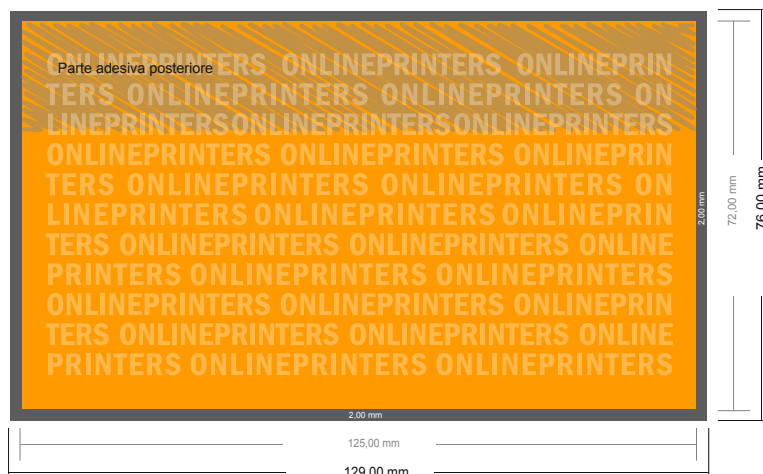

Foglietti adesivi

Orizzontale, 12,5 x 7,2 cm • incollatura in alto

- Formato dei dati (incl. 2,00 mm refilo): 12,90 x 7,60 cm
- Formato finale: 12,50 x 7,20 cm
- **Distanza di sicurezza**
4 mm: distanza dei testi/delle informazioni dal bordo del formato finale per evitare un punto di taglio indesiderato.

Attenersi alle seguenti indicazioni:

- Creare i documenti con la smarginatura e la distanza di sicurezza indicate.
- Impostare i colori di sfondo, le immagini o i grafici fino al bordo del formato dei dati.
- In fase di produzione il taglio, la fustellatura e la piegatura possono dar luogo a tolleranze.
- Questo schizzo non è conforme alla scala.
- Per indicazioni sui dati per la stampa, consultare la voce di menu "Dati per la stampa" su www.onlineprinters.it