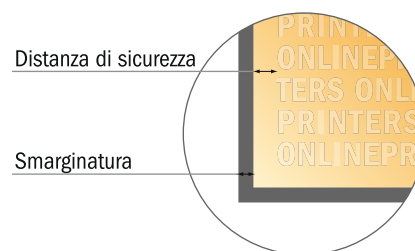

Foglietti adesivi

Orizzontale, 12,5 x 7,2 cm • incollatura in alto

- Formato dei dati (incl. 2,00 mm refilo): 12,90 x 7,60 cm
- Formato finale: 12,50 x 7,20 cm
- **Distanza di sicurezza**
4 mm: distanza dei testi/delle informazioni dal bordo del formato finale per evitare un punto di taglio indesiderato.

Attenersi alle seguenti indicazioni:

- Creare i documenti con la smarginatura e la distanza di sicurezza indicate.
- Impostare i colori di sfondo, le immagini o i grafici fino al bordo del formato dei dati.
- In fase di produzione il taglio, la fustellatura e la piegatura possono dar luogo a tolleranze.
- Questo schizzo non è conforme alla scala.
- Per indicazioni sui dati per la stampa, consultare la voce di menu "Dati per la stampa" su www.onlineprinters.it