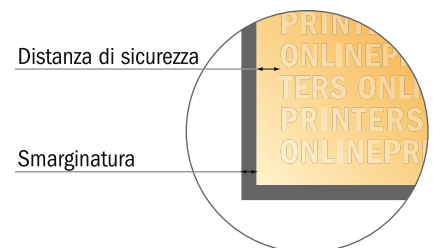

## Volantini

A6-Quadrato

- Formato dei dati (incl. 2,00 mm refilo): 10,90 x 10,90 cm
- Formato finale: 10,50 x 10,50 cm
- Le misure del fronte e del retro sono identiche.
- **Distanza di sicurezza**  
4 mm: distanza dei testi/delle informazioni dal bordo del formato finale per evitare un punto di taglio indesiderato.

### Attenersi alle seguenti indicazioni:

- Creare i documenti con la smarginatura e la distanza di sicurezza indicate.
- Impostare i colori di sfondo, le immagini o i grafici fino al bordo del formato dei dati.
- In fase di produzione il taglio, la fustellatura e la piegatura possono dar luogo a tolleranze.
- Questo schizzo non è conforme alla scala.
- Per indicazioni sui dati per la stampa, consultare la voce di menu "Dati per la stampa" su [www.onlineprinters.it](http://www.onlineprinters.it)