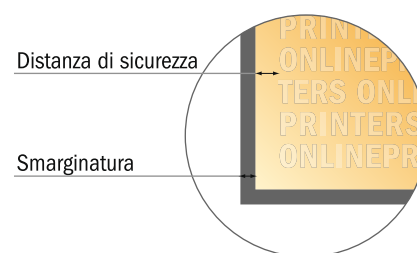

## Cartoline adesive

DIN-A6

- Formato dei dati (incl. 2,00 mm refilo): 10,90 x 15,20 cm
- Formato finale: 10,50 x 14,80 cm
- **Distanza di sicurezza**  
4 mm: distanza dei testi/delle informazioni dal bordo del formato finale per evitare un punto di taglio indesiderato.

### Attenersi alle seguenti indicazioni:

- Creare i documenti con la smarginatura e la distanza di sicurezza indicate.
- Impostare i colori di sfondo, le immagini o i grafici fino al bordo del formato dei dati.
- In fase di produzione il taglio, la fustellatura e la piegatura possono dar luogo a tolleranze.
- Questo schizzo non è conforme alla scala.
- Per indicazioni sui dati per la stampa, consultare la voce di menu "Dati per la stampa" su [www.onlineprinters.it](http://www.onlineprinters.it)