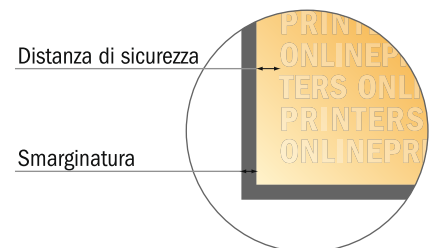

Cartellini per bottiglia

- Formato dei dati:
6,90 x 16,20 cm
- Formato finale (chiuso):
6,50 x 15,80 cm
- Le misure del fronte e del retro sono identiche.
- **Distanza di sicurezza**
4 mm: distanza dei testi/delle informazioni dal bordo del formato finale per evitare un punto di taglio indesiderato.

Attenersi alle seguenti indicazioni:

- Creare i documenti con la smarginatura e la distanza di sicurezza indicate.
- Impostare i colori di sfondo, le immagini o i grafici fino al bordo del formato dei dati.
- In fase di produzione il taglio, la fustellatura e la piegatura possono dar luogo a tolleranze.
- Questo schizzo non è conforme alla scala.
- Per indicazioni sui dati per la stampa, consultare la voce di menu "Dati per la stampa" su www.onlineprinters.it