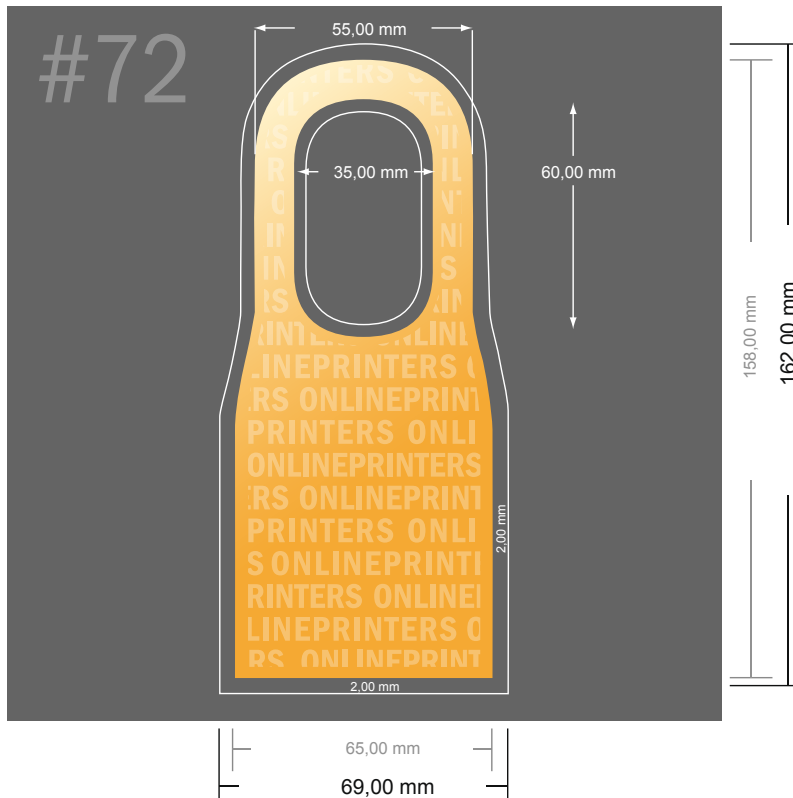

Cartellini per bottiglia

- Formato dei dati:
6,90 x 16,20 cm
- Formato finale (chiuso):
6,50 x 15,80 cm
- Le misure del fronte e del retro sono identiche.
- **Distanza di sicurezza**
4 mm: distanza dei testi/delle informazioni dal bordo del formato finale per evitare un punto di taglio indesiderato.

Attenersi alle seguenti indicazioni:

- Creare i documenti con la smarginatura e la distanza di sicurezza indicate.
- Impostare i colori di sfondo, le immagini o i grafici fino al bordo del formato dei dati.
- In fase di produzione il taglio, la fustellatura e la piegatura possono dar luogo a tolleranze.
- Questo schizzo non è conforme alla scala.
- Per indicazioni sui dati per la stampa, consultare la voce di menu "Dati per la stampa" su www.onlineprinters.it