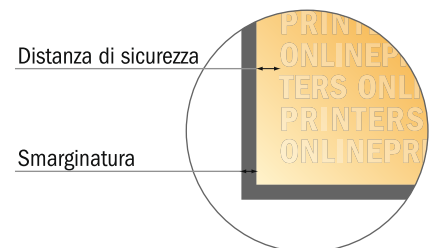

## Cartellini per bottiglia

- Formato dei dati:  
7,20 x 14,65 cm
- Formato finale (chiuso):  
6,80 x 14,25 cm
- Le misure del fronte e del retro sono identiche.
- **Distanza di sicurezza**  
4 mm: distanza dei testi/delle informazioni dal bordo del formato finale per evitare un punto di taglio indesiderato.

### Attenersi alle seguenti indicazioni:

- Creare i documenti con la smarginatura e la distanza di sicurezza indicate.
- Impostare i colori di sfondo, le immagini o i grafici fino al bordo del formato dei dati.
- In fase di produzione il taglio, la fustellatura e la piegatura possono dar luogo a tolleranze.
- Questo schizzo non è conforme alla scala.
- Per indicazioni sui dati per la stampa, consultare la voce di menu "Dati per la stampa" su [www.onlineprinters.it](http://www.onlineprinters.it)