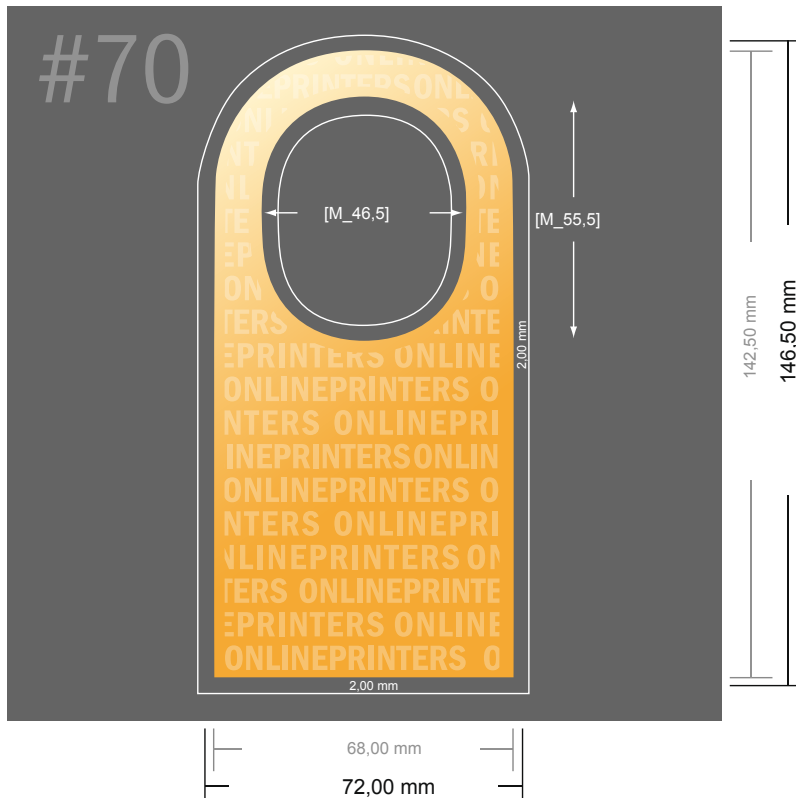

## Cartellini per bottiglia

- Formato dei dati:  
7,20 x 14,65 cm
- Formato finale (chiuso):  
6,80 x 14,25 cm
- Le misure del fronte e del retro sono identiche.
- **Distanza di sicurezza**  
4 mm: distanza dei testi/delle informazioni dal bordo del formato finale per evitare un punto di taglio indesiderato.

### Attenersi alle seguenti indicazioni:

- Creare i documenti con la smarginatura e la distanza di sicurezza indicate.
- Impostare i colori di sfondo, le immagini o i grafici fino al bordo del formato dei dati.
- In fase di produzione il taglio, la fustellatura e la piegatura possono dar luogo a tolleranze.
- Questo schizzo non è conforme alla scala.
- Per indicazioni sui dati per la stampa, consultare la voce di menu "Dati per la stampa" su [www.onlineprinters.it](http://www.onlineprinters.it)