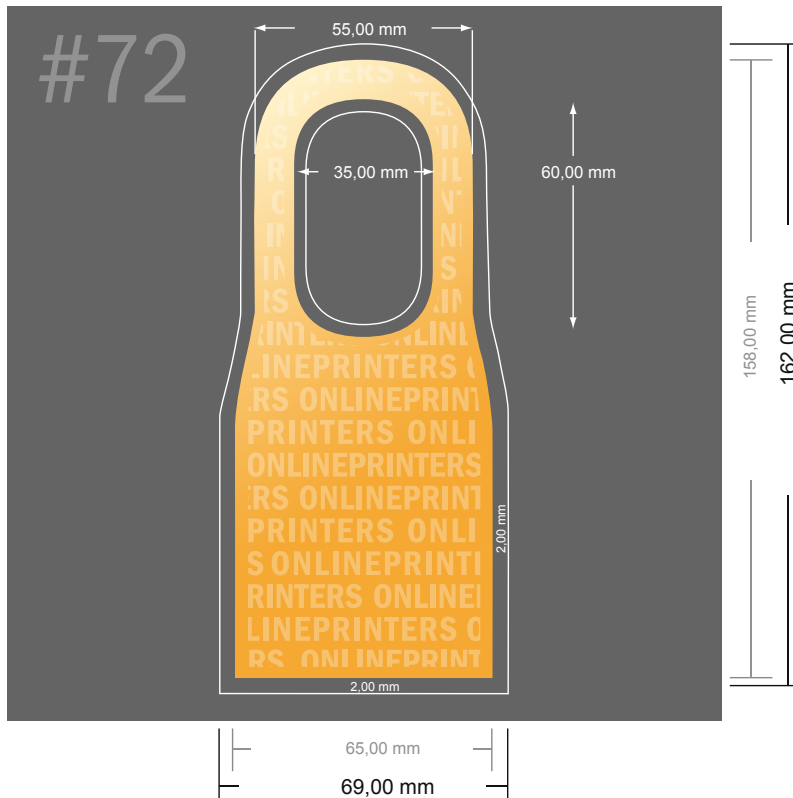

Cartellini per bottiglia

- Formato dei dati:
6,90 x 16,20 cm
- Formato finale (chiuso):
6,50 x 15,80 cm
- **Distanza di sicurezza**
4 mm: distanza dei testi/delle informazioni dal bordo del formato finale per evitare un punto di taglio indesiderato.

Attenersi alle seguenti indicazioni:

- Creare i documenti con la smarginatura e la distanza di sicurezza indicate.
- Impostare i colori di sfondo, le immagini o i grafici fino al bordo del formato dei dati.
- In fase di produzione il taglio, la fustellatura e la piegatura possono dar luogo a tolleranze.
- Questo schizzo non è conforme alla scala.
- Per indicazioni sui dati per la stampa, consultare la voce di menu "Dati per la stampa" su www.onlineprinters.it