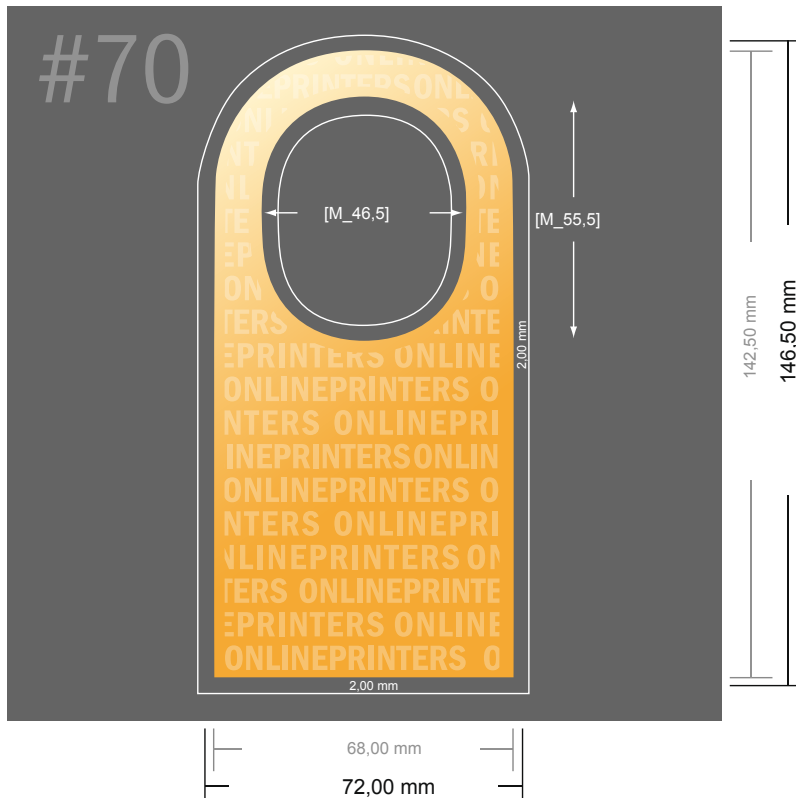

Cartellini per bottiglia

- Formato dei dati:
7,20 x 14,65 cm
- Formato finale (chiuso):
6,80 x 14,25 cm
- **Distanza di sicurezza**
4 mm: distanza dei testi/delle informazioni dal bordo del formato finale per evitare un punto di taglio indesiderato.

Attenersi alle seguenti indicazioni:

- Creare i documenti con la smarginatura e la distanza di sicurezza indicate.
- Impostare i colori di sfondo, le immagini o i grafici fino al bordo del formato dei dati.
- In fase di produzione il taglio, la fustellatura e la piegatura possono dar luogo a tolleranze.
- Questo schizzo non è conforme alla scala.
- Per indicazioni sui dati per la stampa, consultare la voce di menu "Dati per la stampa" su www.onlineprinters.it