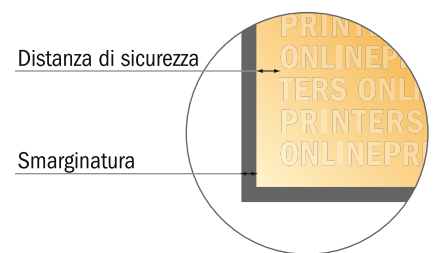

Cartellini per bottiglia

- Formato dei dati:
7,20 x 14,65 cm
- Formato finale (chiuso):
6,80 x 14,25 cm
- **Distanza di sicurezza**
4 mm: distanza dei testi/delle informazioni dal bordo del formato finale per evitare un punto di taglio indesiderato.

Attenersi alle seguenti indicazioni:

- Creare i documenti con la smarginatura e la distanza di sicurezza indicate.
- Impostare i colori di sfondo, le immagini o i grafici fino al bordo del formato dei dati.
- In fase di produzione il taglio, la fustellatura e la piegatura possono dar luogo a tolleranze.
- Questo schizzo non è conforme alla scala.
- Per indicazioni sui dati per la stampa, consultare la voce di menu "Dati per la stampa" su www.onlineprinters.it